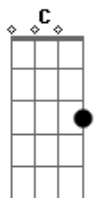

© ukulele-chords.com