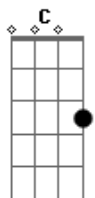

Cristina Mel - Meu Lar

tom:

Intro: G D Am7 G7M
G Am C D

G D C
Sempre quis voar além do mar
D C
Medir o arco-íris

D D
Ou ter um astro na minha mão
G Bm C Em
Ir além do limiar da imaginação

Am7 D D G
Poder provar do que ninguém jamais provou
Gb Em D C D
E construir de novo um mundo mais feliz
Am7 D G
Pra se viver

G D C
Sempre quis provar tudo que é bom
D C
Sentir na minha mão

Acordes

© ukulele-chords.com

© ukulele-chords.com

© ukulele-chords.com

© ukulele-chords.com

© ukulele-chords.com

© ukulele-chords.com

© ukulele-chords.com

© ukulele-chords.com

© ukulele-chords.com

© ukulele-chords.com

© ukulele-chords.com

A mão de alguém que tem poder
Mas aqui, já vi, não dá pra ser
Por onde andei Só vi angústia, mal e dor
O que fazer no mundo Sem ter o salvador
Que me dê a mão, Me faça andar na direção certa
E dê a mim um mundo
Que o homem aqui na Terra Nunca pode dar
Mas sei que em Deus posso acreditar
Deu-me um mundo em um outro lugar
Onde a paz e o amor vão estar
Como emblema, é o meu lar