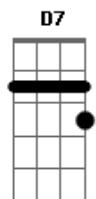

© ukulele-chords.com