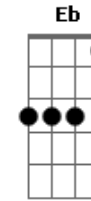

© ukulele-chords.com