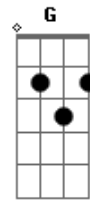

© ukulele-chords.com