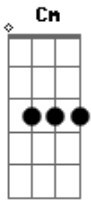

Cristina Mel - Lado a lado

Tom: C
Intro: G D C Am Cm Em Eb A7sus4 Am

G Bm
eu queria tanto lhe dizer
Am D
coisas bonitas, vindas do coração
G Bm Em
eu queria tanto lhe dizer
Am C
que eu o amo até demais
D Eb Em
e sempre vou amar
Bm
você pra mim tem sido tão especial
Am A7 Am D Eb Em
presente do Senhor pra minha vida
Bm
não foi apenas um encontro casual
Am A7 Am C D
foi muito mais que apenas emoções

G Bm
é bom amar
Dm E D E
e ouvir você dizer baixinho
Am Am D D
que também me ama com carinho
B Em
que está apaixonado
A7sus4 A7 Am D Em F D
como eu estou por você
G Bm
é bom amar
Dm E D E
saber que estamos lado a lado
Am Am D D
que esse amor por deus abençoado
B Em
vai ficar pra vida inteira
Am Am G
sempre em nossos corações

Acordes

© ukulele-chords.com