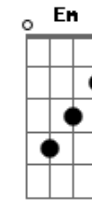

© ukulele-chords.com