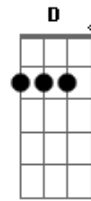

© ukulele-chords.com