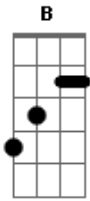

© ukulele-chords.com