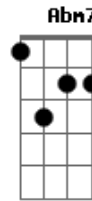

© ukulele-chords.com