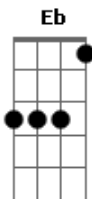

© ukulele-chords.com