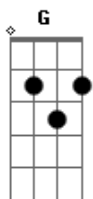

G
GLÓRIA, HONRA E MAJESTADE
G D
SEJA DADO A TI SENHOR
Em7
TODA TERRA SE REJUBILE
C D
GRANDE TU ÉS
G
NOME LINDO E SEM IGUAL
G D
TÃO PERFEITO IMORTAL
Em7
POIS ATRAVESSOU O TEMPO
C D G G
JESUS DE NAZARÉ

G C D
QUERO EXPRESSAR TODO O MEU AMOR
G C D
AO TE ADORAR Ó MESTRE AMADO MEU
Am7 Em7
QUERO ELEVAR-ME COMO ÁGUIA
C G
ATÉ TEU TRONO DE GRAÇA
Em7 Bm7
ENTRAR EM TEUS ÁTRIOS SAGRADOS
C D
GLÓRIA AO CORDEIRO DE DEUS

Am7 Em7
MINH' ALMA SE ALEGRA EM TI
C G D
TE ADORO EM ESPÍRITO E EM VERDADE
Em7 Bm7
EU BUSCAREI TUA FACE
C D
POR TODA VIDA EU TE ADORAREI

A2
GLÓRIA, HONRA E MAJESTADE
A2
SEJA DADO A TI SENHOR
Gbm7
TODA TERRA SE REJUBILE
D E
GRANDE TU ÉS
A2
NOME LINDO E SEM IGUAL
A2
TÃO PERFEITO IMORTAL
Gbm7
POIS ATRAVESSOU O TEMPO
D E
JESUS DE NAZARÉ

A2
GLÓRIA, HONRA E MAJESTADE
A2
SEJA DADO A TI SENHOR
Gbm7
TODA TERRA SE REJUBILE
D E
GRANDE TU ÉS
A2
NOME LINDO E SEM IGUAL
A2
TÃO PERFEITO IMORTAL
Gbm7
POIS ATRAVESSOU O TEMPO
D E
JESUS DE NAZARÉ

A2
GLÓRIA, HONRA E MAJESTADE
A2
SEJA DADO A TI SENHOR
Gbm7
TODA TERRA SE REJUBILE
D E
GRANDE TU ÉS
A2
NOME LINDO E SEM IGUAL
A2
TÃO PERFEITO IMORTAL
Gbm7
POIS ATRAVESSOU O TEMPO
D : F G : F G : F G : A ::
JESUS DE NAZARÉ

Acordes

© ukulele-chords.com