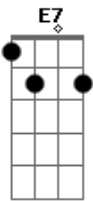

Cristina Buarque - Teste Ao Samba

tom:

G

Vou começar a aula

Perante a comissão, muita atenção

Que eu quero ver

Se diplomá-los posso

Salve o "fessô"

Dá nota à ele senhor

Quatorze com dois doze

G

Acordes

© ukulele-chords.com

© ukulele-chords.com

© ukulele-chords.com

© ukulele-chords.com