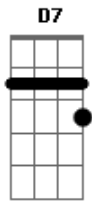

Cristina Buarque - Teste Ao Samba

tom:

G

Vou começar a aula

Perante a comissão, muita atenção

Que eu quero ver

Se diplomá-los posso

Salve o "fessô"

Dá nota à ele senhor

Quatorze com dois doze

G

Acordes

© ukulele-chords.com

© ukulele-chords.com

© ukulele-chords.com

© ukulele-chords.com