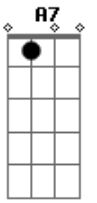

© ukulele-chords.com