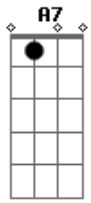

© ukulele-chords.com