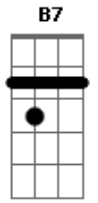

© ukulele-chords.com