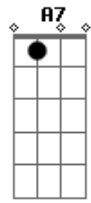

© ukulele-chords.com