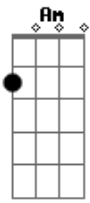

© ukulele-chords.com