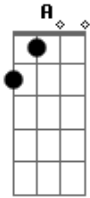

Cristina Buarque - Carro De Boi

A tom:

Meu carro de boi atolou, no lamaçal
 Meu carro de boi ficou, no lamaçal

Gb7 Bm E7 A
 Vai buscar meu boi, vai buscar meu boi, menino
 Gb7 Bm E7 A
 Vai buscar meu boi pintado, lá no curral

A Gb7 Bm E7
 Meu carro de boi não pode ficar, no lamaçal
 Meu boi pintado vai tirar, do lamaçal

Acordes

© ukulele-chords.com

© ukulele-chords.com

© ukulele-chords.com

© ukulele-chords.com