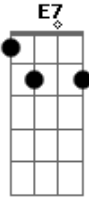

Cristina Buarque - Carro De Boi

A tom:

Meu carro de boi atolou, no lamaçal
 Meu carro de boi ficou, no lamaçal

Gb7 Bm E7 A
 Vai buscar meu boi, vai buscar meu boi, menino
 Gb7 Bm E7 A
 Vai buscar meu boi pintado, lá no curral

A Gb7 Bm E7
 Meu carro de boi não pode ficar, no lamaçal
 Meu boi pintado vai tirar, do lamaçal

Acordes

© ukulele-chords.com

© ukulele-chords.com

© ukulele-chords.com

© ukulele-chords.com