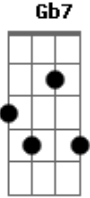

Cristina Buarque - Carro De Boi

A tom:

Meu carro de boi atolou, no lamaçal
 Meu carro de boi ficou, no lamaçal

Gb7 Bm E7 A
 Vai buscar meu boi, vai buscar meu boi, menino
 Gb7 Bm E7 A
 Vai buscar meu boi pintado, lá no curral

A Gb7 Bm E7
 Meu carro de boi não pode ficar, no lamaçal
 Meu boi pintado vai tirar, do lamaçal

Acordes

© ukulele-chords.com

© ukulele-chords.com

© ukulele-chords.com

© ukulele-chords.com