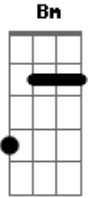

Cristina Buarque - Carro De Boi

A tom:

Meu carro de boi atolou, no lamaçal
 Meu carro de boi ficou, no lamaçal

Gb7 Bm E7 A
 Vai buscar meu boi, vai buscar meu boi, menino
 Gb7 Bm E7 A
 Vai buscar meu boi pintado, lá no curral

A Gb7 Bm E7
 Meu carro de boi não pode ficar, no lamaçal
 Meu boi pintado vai tirar, do lamaçal

Acordes

© ukulele-chords.com

© ukulele-chords.com

© ukulele-chords.com

© ukulele-chords.com