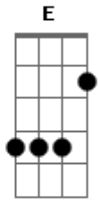

A E
Ah, lek, lek, lelek
B
Com meu Opala
Dbm
Ninguém pega este muleque

A E
Ah, lek, lek, lelek
B
Com meu Opala
Dbm
Ninguém pega este muleque

A A E
E|-----
B|-----5-4-----5-4-----
G|-----6-4-4h6-----6-4-4-----

D| -6-6-----6-6-----6-6-- |
A|-----
E|-----

B Dbm
E|-----
B| 5-4-----0-----0-----2--5-4-----
G| ---6-4-4---1-----1-----6-4-
D|-----2-----2-----
A|-----
E|-----

A E B Dbm
E|-----
B| ---5-4-----5-4-----5-4-----
G| 4h6---6-4-4---6-4---4-----4--6
D|-----6--6-----
A|-----
E|-----

Acordes

© ukulele-chords.com