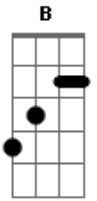

Cristiano Sants - Arrocha do Opala

Tom: E
Intro: A A E B

```

E|-----|
B|-----5-4-----5-4-----5-4-----|
G|-----6-4-4h6-----6-4-4-----6-4-4-----|
D|-4/6-----|
A|-----|
E|-----|
    
```

```

E|-----|
B|-----5-4-----5-4-----5-4-----5-4-----|
G|-----6-4-4h6-----6-4-4h6-----6-4-4-----|
D|-----|
A|-----|
E|-----|
    
```

```

E|-----2-----2-----4-----|
B|-4-----0-----0-----5-4-5-----|
G|-----6-4-4-----|
D|-----|
A|-----|
E|-----|
    
```

A
Não tenho grana
E
Nem opção
B
Em vez de Ranger
Dbm
Meu carro é Opalão

A
Não troco ele
E
Ele é demais
B
Essa relíquia
Dbm
É herança do meu pai

A E B Dbm
 E|-----
 B| ---5-4-----5-4-----5-4-----
 G| 4h6---6-4-4---6-4---4-----4--6
 D|-----6--6-----
 A|-----
 E|-----

Acordes

© ukulele-chords.com

© ukulele-chords.com

© ukulele-chords.com

© ukulele-chords.com