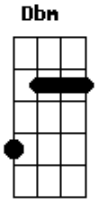

Cristiano Sants - Arrocha do Opala

Tom: E
Intro: A A E B

```

E|-----|
B|-----5-4-----5-4-----5-4-----|
G|-----6-4-4h6-----6-4-4-----6-4-4-----|
D|-4/6-----|
A|-----|
E|-----|
    
```

```

E|-----|
B|-----5-4-----5-4-----5-4-----5-4-----|
G|-----6-4-4h6-----6-4-4h6-----6-4-4-----|
D|-----|
A|-----|
E|-----|
    
```

```

E|-----2-----2-----4-----|
B|-4-----0-----0-----5-4-5-----|
G|-----6-4-4-----|
D|-----|
A|-----|
E|-----|
    
```

A
Não tenho grana
E
Nem opção
B
Em vez de Ranger
Dbm
Meu carro é Opalão

A
Não troco ele
E
Ele é demais
B
Essa relíquia
Dbm
É herança do meu pai

A E B Dbm
 E|-----
 B| ---5-4-----5-4-----5-4-----
 G| 4h6---6-4-4---6-4---4-----4--6
 D|-----6--6-----
 A|-----
 E|-----

Acordes

© ukulele-chords.com

© ukulele-chords.com

© ukulele-chords.com

© ukulele-chords.com