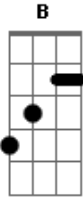

Cristiano Sants - Arrocha do Opala

Tom: E
Intro: A A E B

```

E|-----|
B|-----5-4-----5-4-----5-4-----|
G|-----6-4-4h6-----6-4-4-----6-4-4-----|
D|-4/6-----|
A|-----|
E|-----|
    
```

```

E|-----|
B|-----5-4-----5-4-----5-4-----5-4-----|
G|-----6-4-4h6-----6-4-4h6-----6-4-4-----|
D|-----|
A|-----|
E|-----|
    
```

```

E|-----2-----2-----4-----|
B|-4-----0-----0-----5-4-5-----|
G|-----6-4-4-----|
D|-----|
A|-----|
E|-----|
    
```

A
Não tenho grana
E
Nem opção
B
Em vez de Ranger
Dbm
Meu carro é Opalão

A
Não troco ele
E
Ele é demais
B
Essa relíquia
Dbm
É herança do meu pai

A E B Dbm
 E|-----
 B| ---5-4-----5-4-----5-4----- |
 G| 4h6---6-4-4---6-4---4-----4--6 |
 D|-----6---6-----
 A|-----
 E|-----

Acordes

© ukulele-chords.com

© ukulele-chords.com

© ukulele-chords.com

© ukulele-chords.com