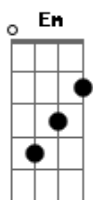

Cristiano Quevedo - Um Homem Num Outro Tempo

tom:

Bm

Intro: Bm Em A D
G Gb7 Bm B7
Em A7 D
G Gb7 Bm

[Primeira Parte]

Bm Em
Andei repontando tropa
A D
Terceando o ferro da espada
G Em
Bem longe do acampamento
Gb7 Bm
Perdido na encruzilhada

G Gbm
Meu passado ficou velho
Gb7 Bm
Meu futuro se perdeu
G Em
E eu me embreto na mentira
Gb7 Bm

Que aquele não era eu
B7
Meu passado ficou velho
Em
Meu futuro se perdeu
D A G Gbm Gb7
E eu me embreto na mentira
Bm
Que aquele não era eu

G
Meus olhos presos no mapa
Gb7 Bm
Acabam de comprovar
Em
Que o guri de calça curta
A D
Nunca saiu do lugar

G Gbm
Mas a mudança do mundo
Gb7 Bm
Já lhe ensinou a pensar
G Em
Que aquele que não é sábio
Gb7 Bm
Um dia aprende a rezar

B7
Mas a mudança no mundo
Em
Já lhe ensinou a pensar
D A G Gbm Gb7
Que aquele que não é sábio

Um dia aprende a rezar

[Final] B7 Em G Gb7 Bm

Acordes

© ukulele-chords.com

© ukulele-chords.com

© ukulele-chords.com