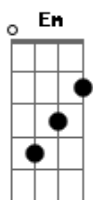

© ukulele-chords.com