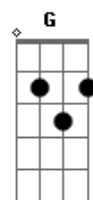

© ukulele-chords.com