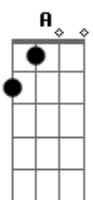

G Gbm
Meu passado ficou velho
Gb7 Bm
Meu futuro se perdeu
G Em
E eu me embreto na mentira
Gb7 Bm

Que aquele não era eu
B7
Meu passado ficou velho
Em
Meu futuro se perdeu
D A G Gbm Gb7
E eu me embreto na mentira
Bm
Que aquele não era eu

G
Meus olhos presos no mapa
Gb7 Bm
Acabam de comprovar
Em
Que o guri de calça curta
A D
Nunca saiu do lugar

G Gbm
Mas a mudança do mundo
Gb7 Bm
Já lhe ensinou a pensar
G Em
Que aquele que não é sábio
Gb7 Bm
Um dia aprende a rezar

B7
Mas a mudança no mundo
Em
Já lhe ensinou a pensar
D A G Gbm Gb7
Que aquele que não é sábio

Um dia aprende a rezar

[Final] B7 Em G Gb7 Bm

Acordes

© ukulele-chords.com

© ukulele-chords.com

© ukulele-chords.com