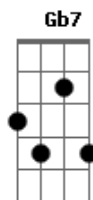

© ukulele-chords.com