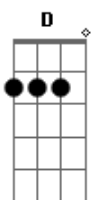

G
Meus olhos presos no mapa
Gb7 Bm
Acabam de comprovar
Em
Que o guri de calça curta
A D
Nunca saiu do lugar

G Gbm
Mas a mudança do mundo
Gb7 Bm
Já lhe ensinou a pensar
G Em
Que aquele que não é sábio
Gb7 Bm
Um dia aprende a rezar

B7
Mas a mudança no mundo
Em
Já lhe ensinou a pensar
D A G Gbm Gb7
Que aquele que não é sábio

Um dia aprende a rezar

[Final] B7 Em G Gb7 Bm

Acordes

© ukulele-chords.com

© ukulele-chords.com

© ukulele-chords.com