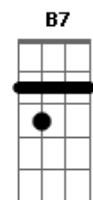

© ukulele-chords.com