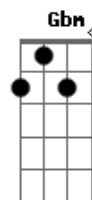

© ukulele-chords.com