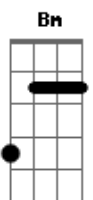

G Gbm
Meu passado ficou velho
Gb7 Bm
Meu futuro se perdeu
G Em
E eu me embreto na mentira
Gb7 Bm

Que aquele não era eu
B7
Meu passado ficou velho
Em
Meu futuro se perdeu
D A G Gbm Gb7
E eu me embreto na mentira
Bm
Que aquele não era eu

[Solo] Bm Em A D
G Gb7 Bm B7
Em A7 D
G Gb7 Bm

[Segunda Parte]

Bm Em
Andei tocando carroça
A D
E cheguei no fim da linha
G Em
Carroça de rédea solta
Gb7 Bm
Sai da trilha e vai sozinha

B7
O meu braço dava asas
Em
À fome que era só minha
D A G Gbm Gb7
E hoje o futuro padece
Bm
Da mesma fome que eu tinha

G
Meus olhos presos no mapa
Gb7 Bm
Acabam de comprovar
Em
Que o guri de calça curta
A D
Nunca saiu do lugar

G Gbm
Mas a mudança do mundo
Gb7 Bm
Já lhe ensinou a pensar
G Em
Que aquele que não é sábio
Gb7 Bm
Um dia aprende a rezar

B7
Mas a mudança no mundo
Em
Já lhe ensinou a pensar
D A G Gbm Gb7
Que aquele que não é sábio

Um dia aprende a rezar

[Final] B7 Em G Gb7 Bm

Acordes

© ukulele-chords.com

© ukulele-chords.com

© ukulele-chords.com