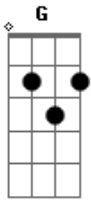

Cristiano Quevedo - Menina Dos Olhos

tom:

Intro: G D C D G
G D C D G D

G Mais uma noite que passo adivinhando seus beijos Em
C Mais uma noite que quero saciar os meus desejos D
G Mais uma noite que brindo em mais um copo vazio Em
C Mais uma noite que busco teu sorriso que partiu D
C D C D G

Meu peito virou tapera naquela noite do adeus
C D C D G
Canto a esperar por ela (menina dos olhos meus)

[Refrão]

D Coração que canta, coração que chama, coração que clama por G
amor C
D Coração que chora e as vezes perde a hora
C D G Em Gbm G
Se a saudade se transforma em dor

Acordes

© ukulele-chords.com