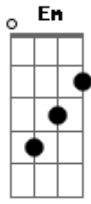

Cristiano Quevedo - Menina Dos Olhos

tom:

Intro: G D C D G
G D C D G D

G Mais uma noite que passo adivinhando seus beijos Em
C Mais uma noite que quero saciar os meus desejos D
G Mais uma noite que brindo em mais um copo vazio Em
C Mais uma noite que busco teu sorriso que partiu D
C D C D G

Meu peito virou tapera naquela noite do adeus
C D C D G
Canto a esperar por ela (menina dos olhos meus)

[Refrão]

D Coração que canta, coração que chama, coração que clama por G
amor C
D Coração que chora e as vezes perde a hora
C D G Em Gbm G
Se a saudade se transforma em dor

Acordes

© ukulele-chords.com

© ukulele-chords.com

© ukulele-chords.com

© ukulele-chords.com

© ukulele-chords.com