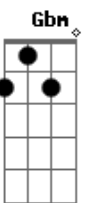

© ukulele-chords.com