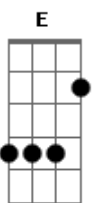

© ukulele-chords.com