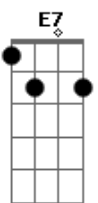

© ukulele-chords.com