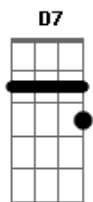

F7 Bbm6
Tudo subindo e eu quero descer

D7 Gm
Barbie Monroe, GI Joe, Platoon

Bbm6 F7
Sanduíche de palhaço

Bbm6 Bbm6
Extrapolando o Chaplin Chapolin

D7 Gm
A vida de perna aberta assim
Bbm6
Sem calcinha

F7 Bb7
Mas de cinta liga da justiça

Bbm6 Dm
Calça jeans me dá preguiça

C7 F7
O voodoo da liberdade

Gm Gm
Teve um filho na sarjeta

C7
Um capeta playmobil

(D7 Gm Bbm6)

D7 Gm Bbm6
Inocência foi perdida

D7 Gm Bbm6
Quando Lucélia apareceu

D7 Gm Bbm6
A nova coisa ficou velha

D7 Gm Bbm6
O maço do cowboy Perseu

F7 Bb7 Bbm6
Cadela balalaika

F7 Bb7 Bbm6
Vaca louca mãe gentil

REFRÃO

(D7 Gm Bbm6)

Acordes

© ukulele-chords.com

© ukulele-chords.com