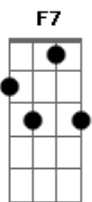

© ukulele-chords.com