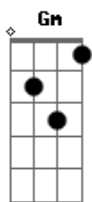

Cristiano Nogueira - Kenedy Quem?

Tom: F

(D7 Gm Bbm6)

D7
Bbm6
Em cada caso escuto um caso
D7
Bbm6
E não me caso a compreender

D7 Pois esse copo meio raso

D7 Gm Bbm6
É bom pra mim e ruim pra você

F7 Bbm6
Pois nesse caso sempre atraso

F7 Bbm6
Tudo subindo e eu quero descer

D7 Gm
Barbie Monroe, GI Joe, Platoon

Bbm6 F7
Sanduíche de palhaço

Bbm6 Bbm6
Extrapolando o Chaplin Chapolin

D7 Gm
A vida de perna aberta assim
Bbm6
Sem calcinha

F7 Bb7
Mas de cinta liga da justiça

Bbm6 Dm
Calça jeans me dá preguiça

C7 F7
O voodoo da liberdade

Gm Gm
Teve um filho na sarjeta

C7
Um capeta playmobil

(D7 Gm Bbm6)

D7 Gm Bbm6
Inocência foi perdida

D7 Gm Bbm6
Quando Lucélia apareceu

D7 Gm Bbm6
A nova coisa ficou velha

D7 Gm Bbm6
O maço do cowboy Perseu

F7 Bb7 Bbm6
Cadela balalaika

F7 Bb7 Bbm6
Vaca louca mãe gentil

REFRÃO

(D7 Gm Bbm6)

Acordes

© ukulele-chords.com

© ukulele-chords.com