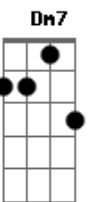

© ukulele-chords.com