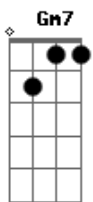

© ukulele-chords.com