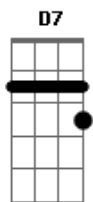

F7 Bbm6
Tudo subindo e eu quero descer

D7 Gm7
Barbie Monroe, GI Joe, Platoon

Bbm6 F7
Sanduíche de palhaço

Bbm6 Bbm6
Extrapolando o Chaplin Chapolin

D7 Gm7
A vida de perna aberta assim

Bbm6
Sem calcinha

F7 Bb7
Mas de cinta liga da justiça

Bbm6 Dm7
Calça jeans me dá preguiça

C7 F7
O voodoo da liberdade

Gm7 Gm7
Teve um filho na sarjeta

C7
Um capeta playmobil

(D7 Gm7 Bbm6)

D7 Gm7 Bbm6
Inocencia foi perdida

D7 Gm7 Bbm6
Quando Lucélia apareceu

D7 Gm7 Bbm6
A nova coisa ficou velha

D7 Gm7 Bbm6
O maço do cowboy Perseu

F7 Bb7 Bbm6
Cadela balalaika

F7 Bb7 Bbm6
Vaca louca mãe gentil

REFRÃO

(D7 Gm7 Bbm6)

Acordes

© ukulele-chords.com

© ukulele-chords.com