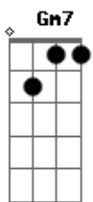

F7 Bbm6
Tudo subindo e eu quero descer

D7 Gm7
Barbie Monroe, GI Joe, Platoon

Bbm6 F7
Sanduíche de palhaço

Bbm6 Bbm6
Extrapolando o Chaplin Chapolin

D7 Gm7
A vida de perna aberta assim

Bbm6
Sem calcinha

F7 Bb7
Mas de cinta liga da justiça

Bbm6 Dm7
Calça jeans me dá preguiça

C7 F7
O voodoo da liberdade

Gm7 Gm7
Teve um filho na sarjeta

C7
Um capeta playmobil

(D7 Gm7 Bbm6)

D7 Gm7 Bbm6
Inocencia foi perdida

D7 Gm7 Bbm6
Quando Lucélia apareceu

D7 Gm7 Bbm6
A nova coisa ficou velha

D7 Gm7 Bbm6
O maço do cowboy Perseu

F7 Bb7 Bbm6
Cadela balalaika

F7 Bb7 Bbm6
Vaca louca mãe gentil

REFRÃO

(D7 Gm7 Bbm6)

Acordes

© ukulele-chords.com

© ukulele-chords.com