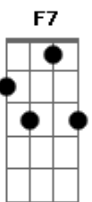

© ukulele-chords.com