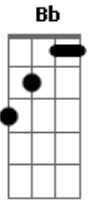

Cristiano Nogueira - Forma do Amor

tom:

Intro: C Bb C Bb

Qual a forma do amor da vida?

Qual a hora, tamanho ou cor?

Reconheça, o abraçe e transforme

Mas o ame do jeito que for

E da forma que me receberes

Dessa forma eu amo você

Quero a forma que a vida nos der

Fazer planos, gostar de viver

(C Bb C Bb)

Prosseguir no formato da vida

Minha forma sublime de amar

Ser contigo e estar ao seu lado

No formato que a vida tomar

Pois contigo refaço a vida

Com você vou a qualquer lugar

Pra fazer todo sonho possível

E se preciso for, esperar

Acordes

© ukulele-chords.com

© ukulele-chords.com

© ukulele-chords.com