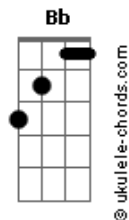

# Cristiano Nichelle - Por Toda Essa Estrada

tom:

Bb

Intro: Bb Eb Bb Eb  
Gm F Eb

Bb Eb  
Nessa estrada eu vou, eu sigo o destino onde o vento me leva

Por estes caminhos de curvas e retas

Gm F  
Que todos sabemos um dia chega ao fim

Bb Eb Bb  
Nessa estrada juntos, eu e você desde o primeiro dia

Deixamos que o amor fizesse companhia

Gm F  
E o rádio tocava uma canção tão feliz

Bb Eb Bb  
Por essas rodovias, dia após dia eu fui aprendendo

## Acordes

Seria um tesouro que eu iria guardar

Bb Eb Bb  
Fiz muitos amigos, trouxe lembranças e deixei saudades

Conheci a riqueza e a simplicidade

Gm F Bb  
Mas não a certeza de um dia voltar

Bb Eb Bb  
É como a canção; que fala de amor ou de melancolia