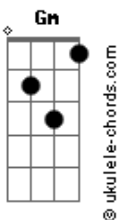

# Cristiano Nichelle - Por Toda Essa Estrada

tom:

Bb

Intro: Bb Eb Bb Eb  
Gm F Eb

Bb Eb  
Nessa estrada eu vou, eu sigo o destino onde o vento me leva

Por estes caminhos de curvas e retas

Gm F  
Que todos sabemos um dia chega ao fim

Bb Eb Bb  
Nessa estrada juntos, eu e você desde o primeiro dia

Deixamos que o amor fizesse companhia

Gm F  
E o rádio tocava uma canção tão feliz

Bb Eb Bb  
Por essas rodovias, dia após dia eu fui aprendendo

## Acordes

Seria um tesouro que eu iria guardar

Bb Eb Bb  
Fiz muitos amigos, trouxe lembranças e deixei saudades

Conheci a riqueza e a simplicidade

Gm F Bb  
Mas não a certeza de um dia voltar

Bb Eb Bb  
É como a canção; que fala de amor ou de melancolia