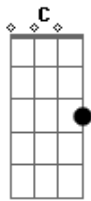

Cristiano Ferreira - Moleca de Tudo

Tom: D

(forma dos acordes no tom de G)

Capostrate na 7ª casa

^G
Tô solteira, mas já tô querendo voltar ^D

^{Em}
Me cansei dessa vida

^C
Tá tão sem graça

^G ^D
Você bem que avisou e ainda me deu

^{Am} ^C ^D
A boca mais gostosa é a sua

Acordes

© ukulele-chords.com

© ukulele-chords.com

© ukulele-chords.com

© ukulele-chords.com

© ukulele-chords.com