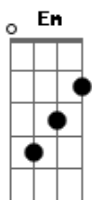

Cristiano Ferreira - Moleca de Tudo

Tom: D

(forma dos acordes no tom de G)

Capostrate na 7ª casa

^G
Tô solteira, mas já tô querendo voltar ^D

^{Em}
Me cansei dessa vida

^C
Tá tão sem graça

^G ^D
Você bem que avisou e ainda me deu

^{Am} ^C ^D
A boca mais gostosa é a sua

Acordes

© ukulele-chords.com

© ukulele-chords.com

© ukulele-chords.com

© ukulele-chords.com

© ukulele-chords.com