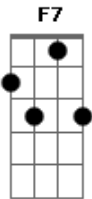

© ukulele-chords.com