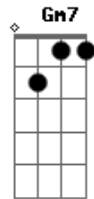

© ukulele-chords.com