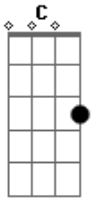

Cristiano Araújo - Você Vai Ficar Em Mim

Tom: C

C G
Você vai ficar em mim,
Am F
Pode crer, não dá pra esquecer,
C G
E um amor tão forte assim
Am F
Quando vem, faz a gente se perder,
Dm G Dm G
Faz o coração doer, faz a gente enlouquecer.

C Am
Eu só sei fazer amor te chamando,
F
Gritando o seu nome.
(G F)
Eu só sei te amar...

C Am
Sinto falta de você quando some,
F
A dor me consome.
Dm G
Eu sei que nunca mais te esqueço,
Dm G
Pois basta só fechar os meus olhos
Pra te lembrar...

(C G Am F) (2x)

(repete tudo)

(Refrão 2x)

(C G Am F) (2x)

(Repete segunda)

Acordes

© ukulele-chords.com