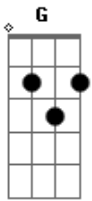

Cristiano Araújo - Você Vai Ficar Em Mim

Tom: C

C G
 Você vai ficar em mim,
Am F
 Pode crer, não dá pra esquecer,
C G
 E um amor tão forte assim
Am F
 Quando vem, faz a gente se perder,

Dm G Dm G
 Faz o coração doer, faz a gente enlouquecer.

C Am
 Eu só sei fazer amor te chamando,
F
 Gritando o seu nome.
 (G F)
 Eu só sei te amar...

C Am
 Sinto falta de você quando some,
F
 A dor me consome.

Dm G
 Eu sei que nunca mais te esqueço,
Dm G
 Pois basta só fechar os meus olhos

 Pra te lembrar...

(C G Am F) (2x)

(repete tudo)

(Refrão 2x)

(C G Am F) (2x)

(Repete segunda)

Acordes

© ukulele-chords.com