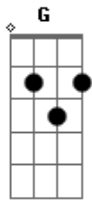

Cristiano Araújo - Você Vai Ficar Em Mim

Tom: C

C G
 Você vai ficar em mim,
Am F
 Pode crer, não dá pra esquecer,
C G
 E um amor tão forte assim
Am F
 Quando vem, faz a gente se perder,

Dm G Dm G
 Faz o coração doer, faz a gente enlouquecer.

C Am
 Eu só sei fazer amor te chamando,
F
 Gritando o seu nome.
(G F)
 Eu só sei te amar...

C Am
 Sinto falta de você quando some,
F
 A dor me consome.

Dm G
 Eu sei que nunca mais te esqueço,
Dm G
 Pois basta só fechar os meus olhos

 Pra te lembrar...

(C G Am F) (2x)

(repete tudo)

(Refrão 2x)

(C G Am F) (2x)

(Repete segunda)

Acordes

© ukulele-chords.com