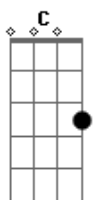

Cristiano Araújo - Você Vai Ficar Em Mim

Tom: C

C G
Você vai ficar em mim,
Am F
Pode crer, não dá pra esquecer,
C G
E um amor tão forte assim
Am F
Quando vem, faz a gente se perder,
Dm G Dm G
Faz o coração doer, faz a gente enlouquecer.

C Am
Eu só sei fazer amor te chamando,
F
Gritando o seu nome.
(G F)
Eu só sei te amar...

C Am
Sinto falta de você quando some,
F
A dor me consome.
Dm G
Eu sei que nunca mais te esqueço,
Dm G
Pois basta só fechar os meus olhos
Pra te lembrar...
(C G Am F) (2x)
(repete tudo)
(Refrão 2x)
(C G Am F) (2x)
(Repete segunda)

Acordes

© ukulele-chords.com