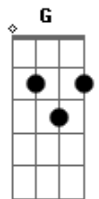

© ukulele-chords.com