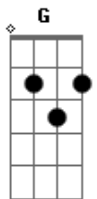

© ukulele-chords.com