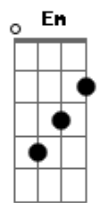

© ukulele-chords.com