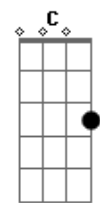

© ukulele-chords.com