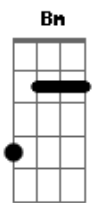

© ukulele-chords.com