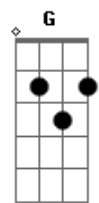

© ukulele-chords.com