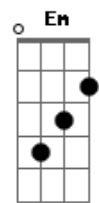

© ukulele-chords.com