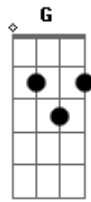

© ukulele-chords.com