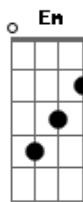

© ukulele-chords.com