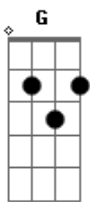

© ukulele-chords.com