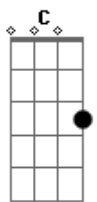

© ukulele-chords.com