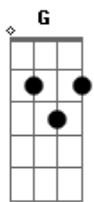

© ukulele-chords.com