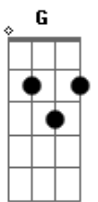

© ukulele-chords.com