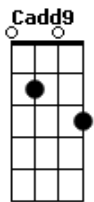

ukulele-chords.com

Mesmo assim vou te dizer

^G ^D
Já dei tempo ao tempo, mas o tempo não me ajuda
^C ^{Cadd9} ^C ^{Cadd9}
Se tento te esquecer, só faço te querer
^G ^D
Tá no meu pensamento, sentimento que não muda
^C ^{Cadd9} ^C ^{Cadd9}
Tô louco pra te ver, só quero amar você
^{Em} ^D ^C ^{Cadd9} ^C ^{Cadd9}
Eee

^G ^D ^C
Já dei tempo ao tempo, mas o tempo não me ajuda

^G ^D
Tá no meu pensamento, sentimento que não muda
^C ^{Cadd9} ^C ^{Cadd9}
Tô louco pra te ver, só quero amar você
^{Em} ^D ^C ^{Cadd9} ^C ^{Cadd9}
Eee

^G
Você já percebeu que quando eu te vejo
^C ^G
Eu perco o chão