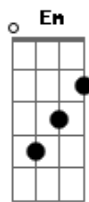

© ukulele-chords.com