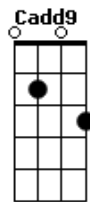

ukulele-chords.com

Mesmo assim vou te dizer

^G ^D
Já dei tempo ao tempo, mas o tempo não me ajuda
^C ^{Cadd9} ^C ^{Cadd9}
Se tento te esquecer, só faço te querer
^G ^D
Tá no meu pensamento, sentimento que não muda
^C ^{Cadd9} ^C ^{Cadd9}
Tô louco pra te ver, só quero amar você
^{Em} ^D ^C ^{Cadd9} ^C ^{Cadd9}
Eee

^G ^D ^C
Já dei tempo ao tempo, mas o tempo não me ajuda

^G ^D
Tá no meu pensamento, sentimento que não muda
^C ^{Cadd9} ^C ^{Cadd9}
Tô louco pra te ver, só quero amar você
^{Em} ^D ^C ^{Cadd9} ^C ^{Cadd9}
Eee

^G
Você já percebeu que quando eu te vejo
^C ^G
Eu perco o chão