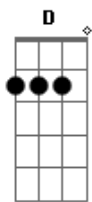

© ukulele-chords.com