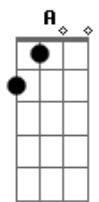

Cristiano Araújo - Tempo Ao Tempo (part. Jorge & Mateus)

tom:
A (forma dos acordes no tom de G)
Capotraste na 2ª casa
Intro: G D C Cadd9 C Cadd9

^G
Você já percebeu que quando eu te vejo
^C
Eu perco o chão?
^G
Que o simples fato de te ouvir
^C
Me faz perder toda a razão?

^{Em} ^D
Quando você chega, minha mão transpira
^G ^{C Cadd9}
Minha mente pira, eu já não sei o que fazer
^{Em} ^D
Já vi que esse lance tá ficando chato
^G ^{C Cadd9}
Pois até meus atos não consigo mais conter
^G ^D
Não ligo se você nem tá ligando
^C
Nem tão pouco se importando

Acordes

© ukulele-chords.com