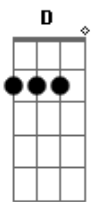

© ukulele-chords.com