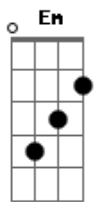

© ukulele-chords.com