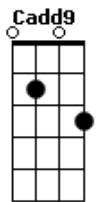

ukulele-chords.com

Mesmo assim vou te dizer

^G ^D
Já dei tempo ao tempo, mas o tempo não me ajuda
^C ^{Cadd9} ^C ^{Cadd9}
Se tento te esquecer, só faço te querer
^G ^D
Tá no meu pensamento, sentimento que não muda
^C ^{Cadd9} ^C ^{Cadd9}
Tô louco pra te ver, só quero amar você
^{Em} ^D ^C ^{Cadd9} ^C ^{Cadd9}
Eee

^G ^D ^C
Já dei tempo ao tempo, mas o tempo não me ajuda

^G ^D
Tá no meu pensamento, sentimento que não muda
^C ^{Cadd9} ^C ^{Cadd9}
Tô louco pra te ver, só quero amar você
^{Em} ^D ^C ^{Cadd9} ^C ^{Cadd9}
Eee

^G
Você já percebeu que quando eu te vejo
^C ^G
Eu perco o chão