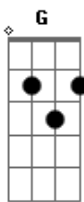

© ukulele-chords.com