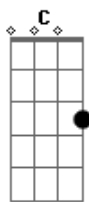

© ukulele-chords.com