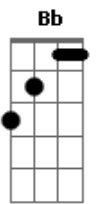

© ukulele-chords.com