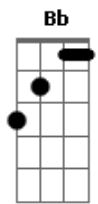

© ukulele-chords.com