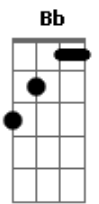

© ukulele-chords.com