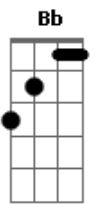

© ukulele-chords.com