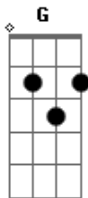

© ukulele-chords.com