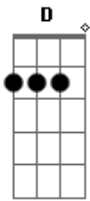

Cristiano Araújo - Tchá Tchá Tchá

Tom: D

Bm G D
Ai que vontade, ai que vontade que me dá
A Bm
De beijar a sua boca, te abraçar e te pegar
Bm G D
Ai que vontade, ai que vontade que me dá
A Bm
De te colocar no colo e fazer o tchá tchá tchá
(Bm G D) A
Tchá tchá tchá tchá tchá tchá

Bm G
É sexta-feira, é noite de lua cheia
D A
Com esse brilho minha paixão incendeia
Bm G
To na caçada, to saindo pra balada
D A
E tô chegando pra dizer pra essa moçada

Refrão:

Bm G D
Ai que vontade, ai que vontade que me dá
A Bm
De beijar a sua boca, te abraçar e te pegar
Bm G D
Ai que vontade, ai que vontade que me dá
A Bm
De te colocar no colo e fazer o tchá tchá tchá
(Bm G D) A
Tchá tchá tchá tchá tchá tchá

Bm G
É sexta-feira, é noite de lua cheia
D A
Com esse brilho minha paixão incendeia
Bm G
To na caçada, to saindo pra balada
D A
E tô chegando pra dizer pra mulherada

Acordes