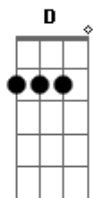

Cristiano Araújo - Tchá Tchá Tchá

Tom: D

Bm **G** **D**
Ai que vontade, ai que vontade que me dá
A **Bm**
De beijar a sua boca, te abraçar e te pegar
Bm **G** **D**
Ai que vontade, ai que vontade que me dá
A **Bm**
De te colocar no colo e fazer o tchá tchá tchá
(**Bm G D**) **A**
Tchá tchá tchá tchá tchá tchá

Bm **G**
É sexta-feira, é noite de lua cheia
D **A**
Com esse brilho minha paixão incendeia
Bm **G**
To na caçada, to saindo pra balada
D **A**
E tô chegando pra dizer pra essa moçada

Refrão:

Bm **G** **D**
Ai que vontade, ai que vontade que me dá
A **Bm**
De beijar a sua boca, te abraçar e te pegar
Bm **G** **D**
Ai que vontade, ai que vontade que me dá
A **Bm**
De te colocar no colo e fazer o tchá tchá tchá
(**Bm G D**) **A**
Tchá tchá tchá tchá tchá tchá

Bm **G**
É sexta-feira, é noite de lua cheia
D **A**
Com esse brilho minha paixão incendeia
Bm **G**
To na caçada, to saindo pra balada
D **A**
E tô chegando pra dizer pra mulherada

Acordes