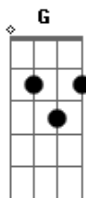

© ukulele-chords.com