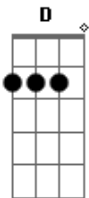

Cristiano Araújo - Tchá Tchá Tchá

Tom: D

Bm **G** **D**
Ai que vontade, ai que vontade que me dá
A **Bm**
De beijar a sua boca, te abraçar e te pegar
Bm **G** **D**
Ai que vontade, ai que vontade que me dá
A **Bm**
De te colocar no colo e fazer o tchá tchá tchá
(**Bm G D**) **A**
Tchá tchá tchá tchá tchá tchá

Bm **G**
É sexta-feira, é noite de lua cheia
D **A**
Com esse brilho minha paixão incendeia
Bm **G**
To na caçada, to saindo pra balada
D **A**
E tô chegando pra dizer pra essa moçada

Refrão:

Bm **G** **D**
Ai que vontade, ai que vontade que me dá
A **Bm**
De beijar a sua boca, te abraçar e te pegar
Bm **G** **D**
Ai que vontade, ai que vontade que me dá
A **Bm**
De te colocar no colo e fazer o tchá tchá tchá
(**Bm G D**) **A**
Tchá tchá tchá tchá tchá tchá

Bm **G**
É sexta-feira, é noite de lua cheia
D **A**
Com esse brilho minha paixão incendeia
Bm **G**
To na caçada, to saindo pra balada
D **A**
E tô chegando pra dizer pra mulherada

Acordes