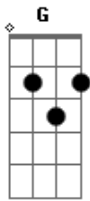

Cristiano Araújo - Tchá Tchá Tchá

Tom: D

Bm G D
 Ai que vontade, ai que vontade que me dá
A Bm
 De beijar a sua boca, te abraçar e te pegar
Bm G D
 Ai que vontade, ai que vontade que me dá
A Bm
 De te colocar no colo e fazer o tchá tchá tchá
(Bm G D) A
 Tchá tchá tchá tchá tchá tchá

Bm G
 É sexta-feira, é noite de lua cheia
D A
 Com esse brilho minha paixão incendeia
Bm G
 To na caçada, to saindo pra balada
D A
 E tô chegando pra dizer pra essa moçada

Refrão:

Bm G D
 Ai que vontade, ai que vontade que me dá
A Bm
 De beijar a sua boca, te abraçar e te pegar
Bm G D
 Ai que vontade, ai que vontade que me dá
A Bm
 De te colocar no colo e fazer o tchá tchá tchá
(Bm G D) A
 Tchá tchá tchá tchá tchá tchá

Bm G
 É sexta-feira, é noite de lua cheia
D A
 Com esse brilho minha paixão incendeia
Bm G
 To na caçada, to saindo pra balada
D A
 E tô chegando pra dizer pra mulherada

Acordes

© ukulele-chords.com

© ukulele-chords.com