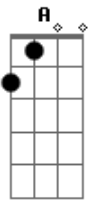

© ukulele-chords.com