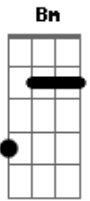

Cristiano Araújo - Tchá Tchá Tchá

Tom: D

Bm G D
 Ai que vontade, ai que vontade que me dá
A Bm
 De beijar a sua boca, te abraçar e te pegar
Bm G D
 Ai que vontade, ai que vontade que me dá
A Bm
 De te colocar no colo e fazer o tchá tchá tchá
(Bm G D) A
 Tchá tchá tchá tchá tchá tchá

Bm G
 É sexta-feira, é noite de lua cheia
D A
 Com esse brilho minha paixão incendeia
Bm G
 To na caçada, to saindo pra balada
D A
 E tô chegando pra dizer pra essa moçada

Refrão:

Bm G D
 Ai que vontade, ai que vontade que me dá
A Bm
 De beijar a sua boca, te abraçar e te pegar
Bm G D
 Ai que vontade, ai que vontade que me dá
A Bm
 De te colocar no colo e fazer o tchá tchá tchá
(Bm G D) A
 Tchá tchá tchá tchá tchá tchá

Bm G
 É sexta-feira, é noite de lua cheia
D A
 Com esse brilho minha paixão incendeia
Bm G
 To na caçada, to saindo pra balada
D A
 E tô chegando pra dizer pra mulherada

Acordes

© ukulele-chords.com

© ukulele-chords.com