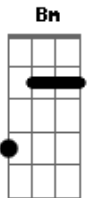

Cristiano Araújo - Tchá Tchá Tchá

Tom: D

Bm **G** **D**
 Ai que vontade, ai que vontade que me dá
A **Bm**
 De beijar a sua boca, te abraçar e te pegar
Bm **G** **D**
 Ai que vontade, ai que vontade que me dá
A **Bm**
 De te colocar no colo e fazer o tchá tchá tchá
 (**Bm G D**) **A**
 Tchá tchá tchá tchá tchá tchá

Bm **G**
 É sexta-feira, é noite de lua cheia
D **A**
 Com esse brilho minha paixão incendeia
Bm **G**
 To na caçada, to saindo pra balada
D **A**
 E tô chegando pra dizer pra essa moçada

Refrão:

Bm **G** **D**
 Ai que vontade, ai que vontade que me dá
A **Bm**
 De beijar a sua boca, te abraçar e te pegar
Bm **G** **D**
 Ai que vontade, ai que vontade que me dá
A **Bm**
 De te colocar no colo e fazer o tchá tchá tchá
 (**Bm G D**) **A**
 Tchá tchá tchá tchá tchá tchá

Bm **G**
 É sexta-feira, é noite de lua cheia
D **A**
 Com esse brilho minha paixão incendeia
Bm **G**
 To na caçada, to saindo pra balada
D **A**
 E tô chegando pra dizer pra mulherada

Acordes

© ukulele-chords.com