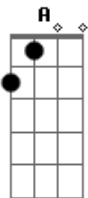

© ukulele-chords.com