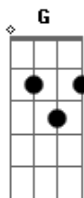

Cristiano Araújo - Tchá Tchá Tchá

Tom: D

Bm G D
 Ai que vontade, ai que vontade que me dá
A Bm
 De beijar a sua boca, te abraçar e te pegar
Bm G D
 Ai que vontade, ai que vontade que me dá
A Bm
 De te colocar no colo e fazer o tchá tchá tchá
(Bm G D) A
 Tchá tchá tchá tchá tchá tchá

Bm G
 É sexta-feira, é noite de lua cheia
D A
 Com esse brilho minha paixão incendeia
Bm G
 To na caçada, to saindo pra balada
D A
 E tô chegando pra dizer pra essa moçada

Refrão:

Bm G D
 Ai que vontade, ai que vontade que me dá
A Bm
 De beijar a sua boca, te abraçar e te pegar
Bm G D
 Ai que vontade, ai que vontade que me dá
A Bm
 De te colocar no colo e fazer o tchá tchá tchá
(Bm G D) A
 Tchá tchá tchá tchá tchá tchá

Bm G
 É sexta-feira, é noite de lua cheia
D A
 Com esse brilho minha paixão incendeia
Bm G
 To na caçada, to saindo pra balada
D A
 E tô chegando pra dizer pra mulherada

Acordes

© ukulele-chords.com

© ukulele-chords.com