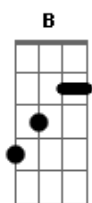

© ukulele-chords.com