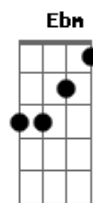

© ukulele-chords.com