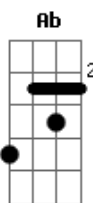

© ukulele-chords.com