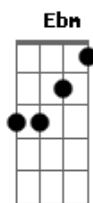

© ukulele-chords.com