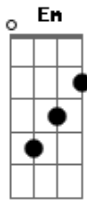

Cristiano Araújo - Tá Mais Pra Capetinha

Tom: **D**
Intro: **D Bm Em A**

Solo (2x):

D
Copo com Red Label,
Bm
Olhar de serpente
G
Com dedinho na boca,
A
Ela rebola em minha frente.

D
Fica fazendo charme só
Bm **G**
Pra me provocar, sabe que comigo
A
Ajoelhou tem que rezar.

D
Sobe, na mesa
Bm
Quando ela fica louca
G
Brinca de vira-vira
A
Se perder, beija na boca.

D **Bm**
Toda gostosa, de sainha rodada
G
Ela tá por cima,
A
É a mais top da balada.

D **Bm** **Em** **A**
E ela desce, sobe, faz cara de anjinha
D **Bm** **Em** **A**
E ela sobe, e desce tá mais pra capetinha.

Acordes

© ukulele-chords.com

© ukulele-chords.com

© ukulele-chords.com

© ukulele-chords.com

© ukulele-chords.com