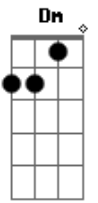

© ukulele-chords.com