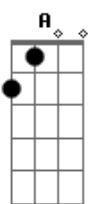

© ukulele-chords.com