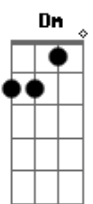

© ukulele-chords.com

© ukulele-chords.com