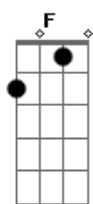

Cristiano Araújo - Solteiro Na Balada

Tom: F

Dm
Por que você diz que me ama só que toda vez Bb
Que agente briga faz um drama e fala do seu Ex F
E ainda por cima fica me ameaçando me deixar Dm C
Dm Bb
Sera que você esqueceu que ele só ti usou
E só comigo descobriu o verdadeiro amor F
Agora vem com essa que eu tenho que mudar Dm C
Mas eu não vou mudar Dm Bb

Não vou fazer suas vontades ser capacho seu F
Se foi curtindo biritado que me conheceu C Dm
E de nos dois você escolheu ficar comigo Bb C
Vê se toma juízo Dm Bb
Mais se você não ta feliz F C
Me deixa solteiro e volta pra ele Dm Bb
Pode voltar pra ele, pode voltar pra ele F C
Que eu fico aqui solteiro na balada Bb A
Eu sei que você gosta de ser mal-amada

Acordes