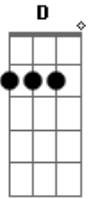

© ukulele-chords.com