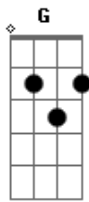

© ukulele-chords.com