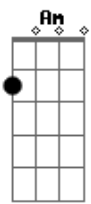

© ukulele-chords.com