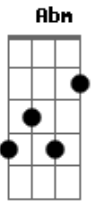

© ukulele-chords.com