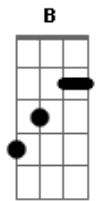

B
Se a história for de amor começa não tem fim
Gb7
Se o amor é verdadeiro sempre há solução
E Em B Gb7
Um eu te amo espontaneamente sai do olhar ao coração
B
Se a história for um lance superficial
Gb7
A fim de esquecer um caso antigo ou não
E Em B
A mulher tenta desviar o seu olhar à um outro coração

E Abm
Se a mulher está apaixonada senta na cama com a agenda aberta E pede..
E Abm
Escreve todos os seus sentimentos sabe que ama a
E Gb7
pessoa certa
E pede..

B Gb7
Chuva trás o amor que eu quero tanto por favor junte nós dois
E
Oh chuva trás ele de volta e não deixe pra depois
Dbm Gb7
Que eu já perdi as forças pra correr atrás desse amor
E Gb7
Oh chuva trás ele de volta!

B Gb7
Chuva trás o amor que eu quero tanto por favor junte nós dois
E

Oh chuva trás ele de volta e não deixe pra depois
Dbm Gb7
Que eu já perdi as forças pra correr atrás desse amor
E Gb7
Oh chuva trás ele de volta!

B Gb7 E Em B Gb7
E
Se é o homem quem está amando
Abm
vai para a rua e enche a cara
E Abm
Volta pra casa com os olhos vermelhos pra disfarçar a
E
lágrima rolada
Gb7
E pede..

B Gb7
Vento trás o amor que eu quero tanto por favor junte nós dois
E
Oh vento trás ela de volta e não deixe pra depois
Dbm Gb7
Que eu já perdi as forças pra correr atrás desse amor
E Gb7
Oh vento trás ela de volta!

B Gb7
Vento trás o amor que eu quero tanto por favor junte nós dois
E
Oh vento trás ela de volta e não deixe pra depois
Dbm Gb7
Que eu já perdi as forças pra correr atrás desse amor
E Gb7
Oh vento trás ela de volta!

B Gb7 E Em B F#7

Acordes

© ukulele-chords.com