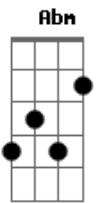

© ukulele-chords.com