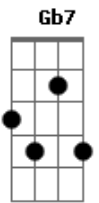

© ukulele-chords.com