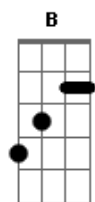

B
Se a história for de amor começa não tem fim
Gb7
Se o amor é verdadeiro sempre há solução
E Em B Gb7
Um eu te amo espontaneamente sai do olhar ao coração
B
Se a história for um lance superficial
Gb7
A fim de esquecer um caso antigo ou não
E Em B
A mulher tenta desviar o seu olhar à um outro coração

E Abm
Se a mulher está apaixonada senta na cama com a agenda aberta E pede..
E Abm
Escreve todos os seus sentimentos sabe que ama a
E
pessoa certa
Gb7
E pede..

B Gb7
Chuva trás o amor que eu quero tanto por favor junte nós dois
E
Oh chuva trás ele de volta e não deixe pra depois
Dbm7 Gb7
Que eu já perdi as forças pra correr atrás desse amor
E Gb7
Oh chuva trás ele de volta!

B Gb7
Chuva trás o amor que eu quero tanto por favor junte nós dois
E

Oh chuva trás ele de volta e não deixe pra depois
Dbm7 Gb7
Que eu já perdi as forças pra correr atrás desse amor
E Gb7
Oh chuva trás ele de volta!

B Gb7 E Em B Gb7
E
Se é o homem quem está amando
Abm
vai para a rua e enche a cara
E Abm
Volta pra casa com os olhos vermelhos pra disfarçar a
E
lágrima rolada
Gb7
E pede..

B Gb7
Vento trás o amor que eu quero tanto por favor junte nós dois
E
Oh vento trás ela de volta e não deixe pra depois
Dbm7 Gb7
Que eu já perdi as forças pra correr atrás desse amor
E Gb7
Oh vento trás ela de volta!

B Gb7
Vento trás o amor que eu quero tanto por favor junte nós dois
E
Oh vento trás ela de volta e não deixe pra depois
Dbm7 Gb7
Que eu já perdi as forças pra correr atrás desse amor
E Gb7
Oh vento trás ela de volta!

B Gb7 E Em B F#7

Acordes

© ukulele-chords.com