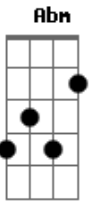

© ukulele-chords.com