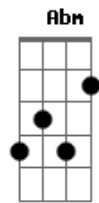

© ukulele-chords.com