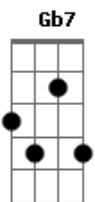

© ukulele-chords.com