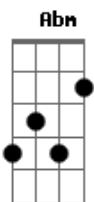

© ukulele-chords.com