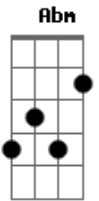

© ukulele-chords.com