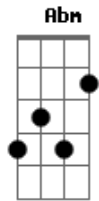

© ukulele-chords.com