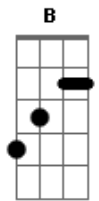

B
Se a história for de amor começa não tem fim
Gb7
Se o amor é verdadeiro sempre há solução
E Em B Gb7
Um eu te amo espontaneamente sai do olhar ao coração
B
Se a história for um lance superficial
Gb7
A fim de esquecer um caso antigo ou não
E Em B
A mulher tenta desviar o seu olhar à um outro coração

E Abm
Se a mulher está apaixonada senta na cama com a agenda aberta E pede..
E Abm
Escreve todos os seus sentimentos sabe que ama a
E
pessoa certa
Gb7
E pede..

B Gb7
Chuva trás o amor que eu quero tanto por favor junte nós dois
E
Oh chuva trás ele de volta e não deixe pra depois
Dbm7 Gb7
Que eu já perdi as forças pra correr atrás desse amor
E Gb7
Oh chuva trás ele de volta!

B Gb7
Chuva trás o amor que eu quero tanto por favor junte nós dois
E

Oh chuva trás ele de volta e não deixe pra depois
Dbm7 Gb7
Que eu já perdi as forças pra correr atrás desse amor
E Gb7
Oh chuva trás ele de volta!

B Gb7 E Em B Gb7
E
Se é o homem quem está amando
Abm
vai para a rua e enche a cara
E Abm
Volta pra casa com os olhos vermelhos pra disfarçar a
E
lágrima rolada
Gb7
E pede..

B Gb7
Vento trás o amor que eu quero tanto por favor junte nós dois
E
Oh vento trás ela de volta e não deixe pra depois
Dbm7 Gb7
Que eu já perdi as forças pra correr atrás desse amor
E Gb7
Oh vento trás ela de volta!

B Gb7
Vento trás o amor que eu quero tanto por favor junte nós dois
E
Oh vento trás ela de volta e não deixe pra depois
Dbm7 Gb7
Que eu já perdi as forças pra correr atrás desse amor
E Gb7
Oh vento trás ela de volta!

B Gb7 E Em B F#7

Acordes

© ukulele-chords.com