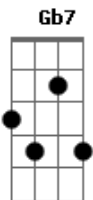

© ukulele-chords.com