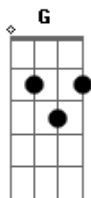

© ukulele-chords.com