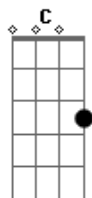

Cristiano Araújo - Por Que

tom:

Cm (forma dos acordes no tom de Am)

Capostrate na 3ª casa
Intro: Dm Am G F G

[Primeira Parte]

Hoje eu não vou
Abrir outra garrafa de bebida forte
Nem derramar tristeza sobre esse corte
Você estava pronta pra sair
Mas eu não estava pronto pra te ver partir
Eu já sei, que se eu ligar
Você vai fingir que é um trote
Não vou fazer esforço pra que você note
Durante muito tempo, não consegui reagir

(Dm Am G E7)

[Primeira Parte]

Acordes

© ukulele-chords.com

© ukulele-chords.com

© ukulele-chords.com

© ukulele-chords.com

© ukulele-chords.com

© ukulele-chords.com

© ukulele-chords.com

Hoje eu não vou
Abrir outra garrafa de bebida forte
Nem derramar tristeza sobre esse corte
Você estava pronta pra sair
Mas eu não estava pronto pra te ver partir
Eu já sei, que se eu ligar
Você vai fingir que é um trote
Não vou fazer esforço pra que você note
Durante muito tempo, não consegui reagir