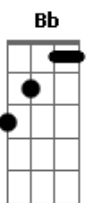

(F Fm Cm Ab)
(Fm Cm Bb Gm Fm)

[Primeira Parte]

Eb Dm Cm
Hoje eu não vou

Acordes

© ukulele-chords.com

© ukulele-chords.com

© ukulele-chords.com

© ukulele-chords.com

© ukulele-chords.com

© ukulele-chords.com

© ukulele-chords.com

© ukulele-chords.com

© ukulele-chords.com

Fm Eb
Abrir outra garrafa de bebida forte
Cm
Nem derramar tristeza sobre esse corte
Bb
Você estava pronta pra sair
Dm Fm Bb Gm Cm
Mas eu não estava pronto pra te ver partir