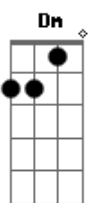

(F Fm Cm Ab)
(Fm Cm Bb Gm Fm)

[Primeira Parte]

Eb Dm Cm
Hoje eu não vou

Acordes

© ukulele-chords.com

© ukulele-chords.com

© ukulele-chords.com

© ukulele-chords.com

© ukulele-chords.com

© ukulele-chords.com

© ukulele-chords.com

© ukulele-chords.com

© ukulele-chords.com

Fm Eb
Abrir outra garrafa de bebida forte
Cm
Nem derramar tristeza sobre esse corte
Bb
Você estava pronta pra sair
Dm Fm Bb Gm Cm
Mas eu não estava pronto pra te ver partir
Cm
Eu já sei
Bb Eb
Que se eu ligar você vai fingir que é um trote
Cm
Não vou fazer esforço pra que você note
Bb
Durante muito tempo, não consegui reagir