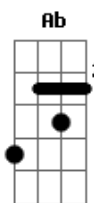

(F Fm Cm Ab)
(Fm Cm Bb Gm Fm)

[Primeira Parte]

Eb Dm Cm
Hoje eu não vou

Acordes

© ukulele-chords.com

© ukulele-chords.com

© ukulele-chords.com

© ukulele-chords.com

© ukulele-chords.com

© ukulele-chords.com

© ukulele-chords.com

© ukulele-chords.com

© ukulele-chords.com

Fm Eb
Abrir outra garrafa de bebida forte
Cm
Nem derramar tristeza sobre esse corte
Bb
Você estava pronta pra sair
Dm Fm Bb Gm Cm
Mas eu não estava pronto pra te ver partir
Cm
Eu já sei
Bb Eb
Que se eu ligar você vai fingir que é um trote
Cm
Não vou fazer esforço pra que você note
Bb
Durante muito tempo, não consegui reagir