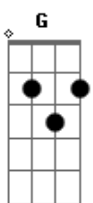

( F Fm Cm Ab )  
( Fm Cm Bb Gm Fm )

[Primeira Parte]

Eb Dm Cm  
Hoje eu não vou

© ukulele-chords.com

© ukulele-chords.com

Fm Eb  
Abrir outra garrafa de bebida forte  
Cm  
Nem derramar tristeza sobre esse corte  
Bb  
Você estava pronta pra sair  
Dm Fm Bb Gm Cm  
Mas eu não estava pronto pra te ver partir