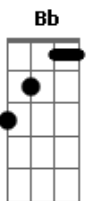

(F Fm Cm Ab)
(Fm Cm Bb Gm Fm)

[Primeira Parte]

Eb Dm Cm
Hoje eu não vou

Acordes

© ukulele-chords.com

© ukulele-chords.com

© ukulele-chords.com

© ukulele-chords.com

© ukulele-chords.com

© ukulele-chords.com

© ukulele-chords.com

© ukulele-chords.com

© ukulele-chords.com

Fm Eb
Abrir outra garrafa de bebida forte
Cm
Nem derramar tristeza sobre esse corte
Bb
Você estava pronta pra sair
Dm Fm Bb Gm Cm
Mas eu não estava pronto pra te ver partir