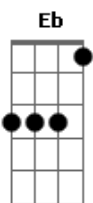

(F Fm Cm Ab)
(Fm Cm Bb Gm Fm)

[Primeira Parte]

Eb Dm Cm
Hoje eu não vou

Acordes

© ukulele-chords.com

© ukulele-chords.com

© ukulele-chords.com

© ukulele-chords.com

© ukulele-chords.com

© ukulele-chords.com

© ukulele-chords.com

© ukulele-chords.com

© ukulele-chords.com

Fm Eb
Abrir outra garrafa de bebida forte
Cm
Nem derramar tristeza sobre esse corte
Bb
Você estava pronta pra sair
Dm Fm Bb Gm Cm
Mas eu não estava pronto pra te ver partir
Cm
Eu já sei
Bb Eb
Que se eu ligar você vai fingir que é um trote
Cm
Não vou fazer esforço pra que você note
Bb
Durante muito tempo, não consegui reagir