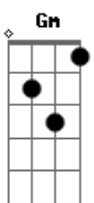

(F Fm Cm Ab)
(Fm Cm Bb Gm Fm)

[Primeira Parte]

Eb Dm Cm
Hoje eu não vou

Acordes

© ukulele-chords.com

© ukulele-chords.com

© ukulele-chords.com

© ukulele-chords.com

© ukulele-chords.com

© ukulele-chords.com

© ukulele-chords.com

© ukulele-chords.com

© ukulele-chords.com

Fm Eb
Abrir outra garrafa de bebida forte
Cm
Nem derramar tristeza sobre esse corte
Bb
Você estava pronta pra sair
Dm Fm Bb Gm Cm
Mas eu não estava pronto pra te ver partir
Cm
Eu já sei
Bb Eb
Que se eu ligar você vai fingir que é um trote
Cm
Não vou fazer esforço pra que você note
Bb
Durante muito tempo, não consegui reagir