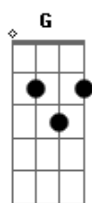

© ukulele-chords.com

© ukulele-chords.com

© ukulele-chords.com

© ukulele-chords.com

© ukulele-chords.com

Fm Eb
Abrir outra garrafa de bebida forte
Cm
Nem derramar tristeza sobre esse corte
Bb
Você estava pronta pra sair
Dm Fm Bb Gm Cm
Mas eu não estava pronto pra te ver partir
Cm
Eu já sei
Bb Eb
Que se eu ligar você vai fingir que é um trote
Cm
Não vou fazer esforço pra que você note
Bb
Durante muito tempo, não consegui reagir