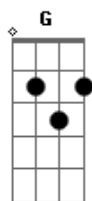

© ukulele-chords.com

© ukulele-chords.com

© ukulele-chords.com

© ukulele-chords.com

© ukulele-chords.com

Fm Eb
Abrir outra garrafa de bebida forte
Cm
Nem derramar tristeza sobre esse corte
Bb
Você estava pronta pra sair
Dm Fm Bb Gm Cm
Mas eu não estava pronto pra te ver partir