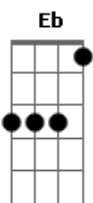

(F Fm Cm Ab)
(Fm Cm Bb Gm Fm)

[Primeira Parte]

Eb Dm Cm
Hoje eu não vou

Acordes

© ukulele-chords.com

© ukulele-chords.com

© ukulele-chords.com

© ukulele-chords.com

© ukulele-chords.com

© ukulele-chords.com

© ukulele-chords.com

© ukulele-chords.com

© ukulele-chords.com

Fm Eb
Abrir outra garrafa de bebida forte
Cm
Nem derramar tristeza sobre esse corte
Bb
Você estava pronta pra sair
Dm Fm Bb Gm Cm
Mas eu não estava pronto pra te ver partir