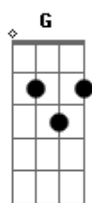

© ukulele-chords.com

© ukulele-chords.com

© ukulele-chords.com

© ukulele-chords.com

© ukulele-chords.com

Fm Eb
Abrir outra garrafa de bebida forte
Cm
Nem derramar tristeza sobre esse corte
Bb
Você estava pronta pra sair
Dm Fm Bb Gm Cm
Mas eu não estava pronto pra te ver partir