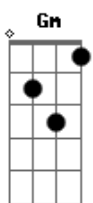

© ukulele-chords.com