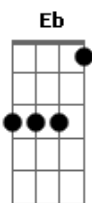

(F Fm Cm Ab)
(Fm Cm Bb Gm Fm)

[Primeira Parte]

Eb Dm Cm
Hoje eu não vou

Acordes

© ukulele-chords.com

© ukulele-chords.com

© ukulele-chords.com

© ukulele-chords.com

© ukulele-chords.com

© ukulele-chords.com

© ukulele-chords.com

© ukulele-chords.com

© ukulele-chords.com

Fm Eb
Abrir outra garrafa de bebida forte
Cm
Nem derramar tristeza sobre esse corte
Bb
Você estava pronta pra sair
Dm Fm Bb Gm Cm
Mas eu não estava pronto pra te ver partir