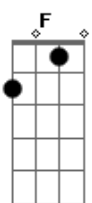

(F Fm Cm Ab)
(Fm Cm Bb Gm Fm)

[Primeira Parte]

Eb Dm Cm
Hoje eu não vou

Acordes

© ukulele-chords.com

© ukulele-chords.com

© ukulele-chords.com

© ukulele-chords.com

© ukulele-chords.com

© ukulele-chords.com

© ukulele-chords.com

© ukulele-chords.com

© ukulele-chords.com

Fm Eb
Abrir outra garrafa de bebida forte
Cm
Nem derramar tristeza sobre esse corte
Bb
Você estava pronta pra sair
Dm Fm Bb Gm Cm
Mas eu não estava pronto pra te ver partir
Cm
Eu já sei
Bb Eb
Que se eu ligar você vai fingir que é um trote
Cm
Não vou fazer esforço pra que você note
Bb
Durante muito tempo, não consegui reagir