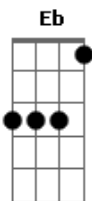

(F Fm Cm Ab)
(Fm Cm Bb Gm Fm)

[Primeira Parte]

Eb Dm Cm
Hoje eu não vou

Acordes

© ukulele-chords.com

© ukulele-chords.com

© ukulele-chords.com

© ukulele-chords.com

© ukulele-chords.com

© ukulele-chords.com

© ukulele-chords.com

© ukulele-chords.com

© ukulele-chords.com

Fm Eb
Abrir outra garrafa de bebida forte
Cm
Nem derramar tristeza sobre esse corte
Bb
Você estava pronta pra sair
Dm Fm Bb Gm Cm
Mas eu não estava pronto pra te ver partir