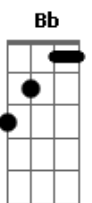

(F Fm Cm Ab)
(Fm Cm Bb Gm Fm)

[Primeira Parte]

Eb Dm Cm
Hoje eu não vou

Acordes

© ukulele-chords.com

© ukulele-chords.com

© ukulele-chords.com

© ukulele-chords.com

© ukulele-chords.com

© ukulele-chords.com

© ukulele-chords.com

© ukulele-chords.com

© ukulele-chords.com

Fm Eb
Abrir outra garrafa de bebida forte
Cm
Nem derramar tristeza sobre esse corte
Bb
Você estava pronta pra sair
Dm Fm Bb Gm Cm
Mas eu não estava pronto pra te ver partir
Cm
Eu já sei
Bb Eb
Que se eu ligar você vai fingir que é um trote
Cm
Não vou fazer esforço pra que você note
Bb
Durante muito tempo, não consegui reagir