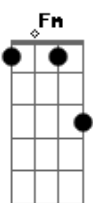

(F Fm Cm Ab)
(Fm Cm Bb Gm Fm)

[Primeira Parte]

Eb Dm Cm
Hoje eu não vou

Acordes

© ukulele-chords.com

© ukulele-chords.com

© ukulele-chords.com

© ukulele-chords.com

© ukulele-chords.com

© ukulele-chords.com

© ukulele-chords.com

© ukulele-chords.com

© ukulele-chords.com

Fm Eb
Abrir outra garrafa de bebida forte
Cm
Nem derramar tristeza sobre esse corte
Bb
Você estava pronta pra sair
Dm Fm Bb Gm Cm
Mas eu não estava pronto pra te ver partir
Cm
Eu já sei
Bb Eb
Que se eu ligar você vai fingir que é um trote
Cm
Não vou fazer esforço pra que você note
Bb
Durante muito tempo, não consegui reagir