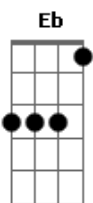

© ukulele-chords.com