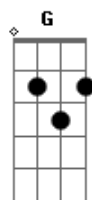

© ukulele-chords.com