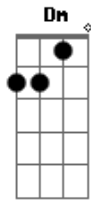

© ukulele-chords.com