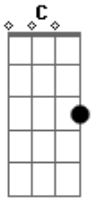

Cristiano Araújo - Pedir Pra Lua - Part. Maiara e Maraisa

Tom: C

Intro: C G Dm7 F C G Dm7 F C G

Am
Já não sei o que faço agora
O teu jeito de olhar me apavora
Dm7
Cada flerte é uma sessão de hipnose
G E7
O teu sorriso é uma overdose de amor
Am
Vira e mexe embaraça minha cabeça
Dm7
Vai da pane, blackout no meu coração
G
Será amor, loucura ou atração
Dm7
Porque você não vem me revelar
F
O enigma a força o poder de me amarrar
C G C

Em teus braços em teu laço, vem logo me dizer

C G Dm7
Se não eu vou pedir pra lua
F C
Meu anjo protetor pra levantar o meu astral
G Dm7
E me dizer qual o segredo
F C
De mexer tanto comigo assim
C G Dm7
Se não eu vou pedir pra lua
F C
Meu anjo protetor pra levantar o meu astral
G Dm7
E me dizer qual o segredo
F C
De mexer tanto comigo assim
G Dm7
Me apaixonei e to com medo
F C
De você não vim cuidar de mim

Acordes

© ukulele-chords.com