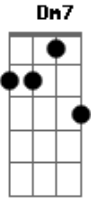

© ukulele-chords.com