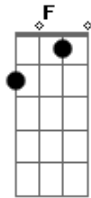

© ukulele-chords.com