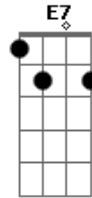

© ukulele-chords.com