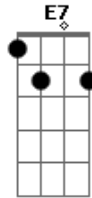

© ukulele-chords.com