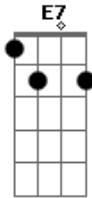

© ukulele-chords.com