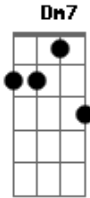

© ukulele-chords.com