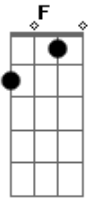

© ukulele-chords.com