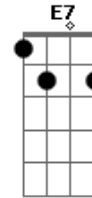

© ukulele-chords.com