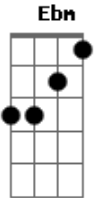

© ukulele-chords.com