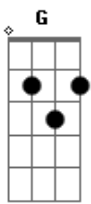

Cristiano Araújo - Outdoor

Tom: G

Solo Inicial:

G
Se chega atrasado é por sua culpa

Você me envolve depois se desculpa

Todo o meu tempo dedico a você

E meus problemas sem resolver

G
Se saio correndo avançando os faróis

Em nome do amor faço tudo por nós

Você me domina e me leva á loucura

Me deixa em transe no meio da rua **D**
G
Vou declarar o meu amor num outdoor **C**
G
E por inteiro assumir essa paixão **C**

Em cada muro da cidade **G**

Am **D** **C** **G**
Desenhar um coração autografado pra você

D **C** **G**
Dizer que te amo mil vezes, te amo, te quero demais

D **C** **G**
E em cada beijo nosso amor aumenta mais

D **C** **G**
Dizer que te amo miz vezes, te amo, te quero demais

D **C** **D** **G**
É pra vida inteira nosso amor não se desfaz

Acordes

© ukulele-chords.com