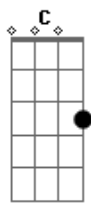

© ukulele-chords.com