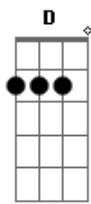

© ukulele-chords.com