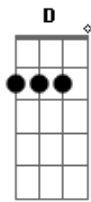

© ukulele-chords.com