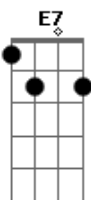

© ukulele-chords.com