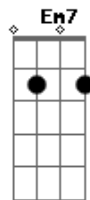

© ukulele-chords.com