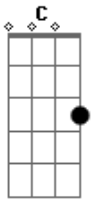

Cristiano Araújo - Não Te Largo Mais

Tom: C

Am
Não dá mais de tanto amor
C
Perdi o orgulho e resolvi
G
Dizer que não te esqueci.

Am
É sempre assim, o amor chega
C
E domina as nossas reações,
G
Confunde as decisões.

Am C
E pra voltar, recomeçar,
Am C

Tem que ser de verdade,
G D
Não dá pra ser metade como a gente fez.

Refrão 2x:

Am F
Me beija e me abraça, diz que é verdade,
C G
Que nunca mais vai me deixar.
Am
Aceito os seus defeitos,
F
Nos meus a gente dá um jeito.
C G
O resto pra mim tanto faz.

F G C
Agora eu não te largo mais... (2x)

Acordes

© ukulele-chords.com