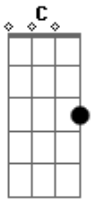

Cristiano Araújo - Não Sei Me Controlar

Tom: C
Intro: 2x: Am F Am F

C G Am
To louco por um beijo e esse meu desejo
F
Quer me dominar.
C G Am
O tempo vai passando to cada vez te amando mais
F
Não sei me controlar.
Am G F

Me traz esse sorriso me tira do castigo e vem colocar,

Refrão:
C G
Vem trazer de volta a cor da minha vida
Am F
que você levou.
C G
Vem curar de vez a cicatriz
Am F
Que no meu coração você deixou. (2x)
Intro: (Am F Am F) 2x

Acordes

© ukulele-chords.com