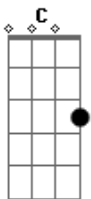

Só dá você ^{Dm}
Só dá você na minha mente ^{F G C}
Intro: C G Dm F
Quando falo contigo eu não sinto os meus pés no chão ^{G F}
E quando dei por mim já foi já era perdi a razão ^{Am F}
Esta de um jeito que o melhor lugar pra mim é o lugar onde ^{G Am}
você esta ^F
Se depender de mim tá decretado a gente vai se amar ^{Am G}
E quem me vê eu te olhando ^C
Já percebe que eu te quero ^G
Eu te olho diferente ^{Dm F}
É inexplicável esse trem que eu estou sentindo ^{C G}
só da você ^{Dm F G}
E quem me vê eu te olhando ^C
Já percebe que eu te quero ^G
Eu te olho diferente ^{Dm F}
É inexplicável esse trem que eu estou sentindo ^{C G}
só da você ^{Dm F G}
Não sei porquê, ^{Dm}
Só sei dizer ^{F G C}
Que eu vivo pensando na gente ^G
Não sei porquê ^{Dm}
Só dá você ^{F G C}
Só dá você na minha mente ^G
Na na na na ^{Dm}
Só dá você ^{F C}
Só dá você na minha mente

Acordes

© ukulele-chords.com