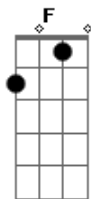

© ukulele-chords.com