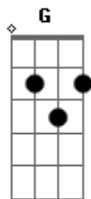

Cristiano Araújo - Na Minha Mente

Tom: C

Intro: 2x: C G Dm F

Eu sabia ^{Am} que iria acontecer um dia ^F
Sabia que era mesmo assim a força da paixão ^G
Por enquanto ainda estou naquela fase de ficar sonhando ^{Am}
Com os meus pensamentos indo sempre em sua direção ^F
Quando falo contigo eu não sinto os meus pés no chão ^{Am G F}
E quando dei por mim já foi já era perdi a razão ^F
Esta de um jeito que o melhor lugar pra mim é o lugar onde ^{Am}
você esta ^F
Se depender de mim tá decretado a gente vai se amar ^G
E quem me vê eu te olhando ^C
Já percebe que eu te quero ^G
Eu te olho diferente ^{Dm F}
É inexplicável esse trem que eu estou sentindo ^{C G}
só da você ^{Dm F G}
E quem me vê eu te olhando ^C
Já percebe que eu te quero ^G
Eu te olho diferente ^{Dm F}
É inexplicável esse trem que eu estou sentindo ^{C G}
só da você ^{Dm F G}
Não sei porquê, ^{Dm}
Só sei dizer ^{F G}
Que eu vivo pensando na gente ^C
Não sei porquê ^G

Só dá você ^{Dm}
Só dá você na minha mente ^{F G C}
Intro: C G Dm F
Quando falo contigo eu não sinto os meus pés no chão ^{G F}
E quando dei por mim já foi já era perdi a razão ^{Am F}
Esta de um jeito que o melhor lugar pra mim é o lugar onde ^{G Am}
você esta ^F
Se depender de mim tá decretado a gente vai se amar ^{Am G}
E quem me vê eu te olhando ^C
Já percebe que eu te quero ^G
Eu te olho diferente ^{Dm F}
É inexplicável esse trem que eu estou sentindo ^{C G}
só da você ^{Dm F G}
E quem me vê eu te olhando ^C
Já percebe que eu te quero ^G
Eu te olho diferente ^{Dm F}
É inexplicável esse trem que eu estou sentindo ^{C G}
só da você ^{Dm F G}
Não sei porquê, ^{Dm}
Só sei dizer ^{F G C}
Que eu vivo pensando na gente ^G
Não sei porquê ^{Dm}
Só dá você ^{F G C}
Só dá você na minha mente ^G
Na na na na ^{Dm}
Só dá você ^{F C}
Só dá você na minha mente

Acordes

© ukulele-chords.com

© ukulele-chords.com

© ukulele-chords.com

© ukulele-chords.com

© ukulele-chords.com