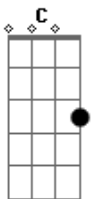

Só dá você ^{Dm}
Só dá você na minha mente ^F
Intro: C G Dm F
Quando falo contigo eu não sinto os meus pés no chão ^G
E quando dei por mim já foi já era perdi a razão ^{Am}
Esta de um jeito que o melhor lugar pra mim é o lugar onde ^G
você esta ^F
Se depender de mim tá decretado a gente vai se amar ^{Am}
E quem me vê eu te olhando ^C
Já percebe que eu te quero ^G
Eu te olho diferente ^{Dm}
É inexplicável esse trem que eu estou sentindo ^F
só da você ^G
E quem me vê eu te olhando ^C
Já percebe que eu te quero ^G
Eu te olho diferente ^{Dm}
É inexplicável esse trem que eu estou sentindo ^F
só da você ^G
Não sei porquê, ^{Dm}
Só sei dizer ^F
Que eu vivo pensando na gente ^G
Não sei porquê ^{Dm}
Só dá você ^F
Só dá você na minha mente ^G
Na na na na ^{Dm}
Só dá você ^F
Só dá você na minha mente ^C

Acordes

© ukulele-chords.com