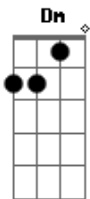

© ukulele-chords.com