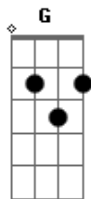

Cristiano Araújo - Na Minha Mente

Tom: C

Intro: 2x: C G Dm F

Eu sabia ^{Am} que iria acontecer um dia ^F
Sabia ^G que era mesmo assim a força da paixão ^{Am}
Por enquanto ainda estou naquela fase de ficar sonhando ^F
Com os meus pensamentos indo sempre em sua direção ^G
Quando falo contigo eu não sinto os meus pés no chão ^G
E quando dei por mim já foi já era perdi a razão ^{Am}
Esta de um jeito que o melhor lugar pra mim é o lugar onde ^G
você esta ^F
Se depender de mim tá decretado a gente vai se amar ^{Am}
E quem me vê eu te olhando ^C
Já percebe que eu te quero ^G
Eu te olho diferente ^{Dm}
É inexplicável esse trem que eu estou sentindo ^F
só da você ^G
E quem me vê eu te olhando ^C
Já percebe que eu te quero ^G
Eu te olho diferente ^{Dm}
É inexplicável esse trem que eu estou sentindo ^F
só da você ^G
Não sei porquê, ^{Dm}
Só sei dizer ^F
Que eu vivo pensando na gente ^G
Não sei porquê ^C

Só dá você ^{Dm}
Só dá você na minha mente ^F
Intro: C G Dm F
Quando falo contigo eu não sinto os meus pés no chão ^G
E quando dei por mim já foi já era perdi a razão ^{Am}
Esta de um jeito que o melhor lugar pra mim é o lugar onde ^G
você esta ^F
Se depender de mim tá decretado a gente vai se amar ^{Am}
E quem me vê eu te olhando ^C
Já percebe que eu te quero ^G
Eu te olho diferente ^{Dm}
É inexplicável esse trem que eu estou sentindo ^F
só da você ^G
E quem me vê eu te olhando ^C
Já percebe que eu te quero ^G
Eu te olho diferente ^{Dm}
É inexplicável esse trem que eu estou sentindo ^F
só da você ^G
Não sei porquê, ^{Dm}
Só sei dizer ^F
Que eu vivo pensando na gente ^G
Não sei porquê ^{Dm}
Só dá você ^F
Só dá você na minha mente ^G
Na na na na ^{Dm}
Só dá você ^F
Só dá você na minha mente ^C

Acordes

© ukulele-chords.com

© ukulele-chords.com

© ukulele-chords.com

© ukulele-chords.com

© ukulele-chords.com