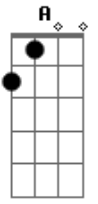

© ukulele-chords.com