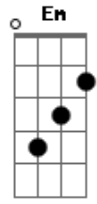

© ukulele-chords.com