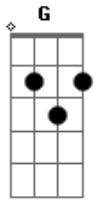

© ukulele-chords.com