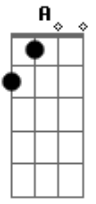

© ukulele-chords.com