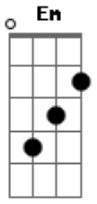

© ukulele-chords.com