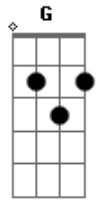

© ukulele-chords.com