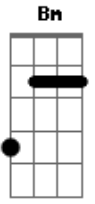

© ukulele-chords.com