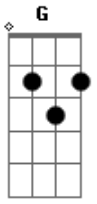

© ukulele-chords.com