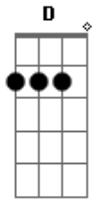

Cristiano Araújo - Mete Fogo Na Saudade

Tom: D

D A
Fiz de tudo pra salvar nosso amor
Bm G D
Quantas vezes eu sorri pra não chorar
A
Avisei mas você não me escutou
Bm A D
Parecia que queria terminar
Bm G
Era isso que queria, conseguiu
A

Toda nossa história você destruiu
D A G A
Só não entendo porque quer voltar atrás

Refrão 2x:

D A Em
Diz que quer me ver, quer me beijar, quer o meu corpo
Em G
Mas pega essa saudade e mete fogo
D A
Diz que tá sofrendo, tá chorando sem parar
Em G
Mas mete fogo na saudade, deixa queimar
Intro: (D A Bm G)

Acordes

© ukulele-chords.com