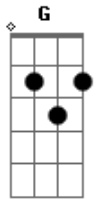

© ukulele-chords.com