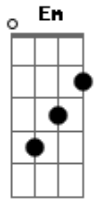

© ukulele-chords.com