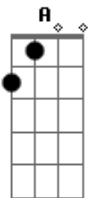

© ukulele-chords.com