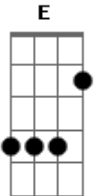

© ukulele-chords.com