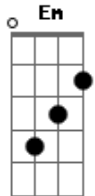

© ukulele-chords.com