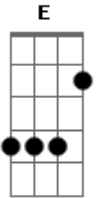

© ukulele-chords.com