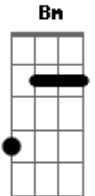

© ukulele-chords.com