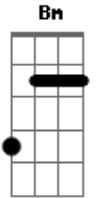

© ukulele-chords.com