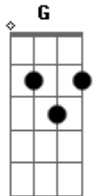

© ukulele-chords.com