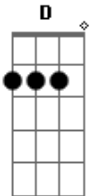

Cristiano Araújo - Me Apego

Tom: **D**
Intro: **Bm G E G**

Bm A sua voz me segue junto ao som do vento **G**
D Teu cheiro me persegue, afio pelo ar
A Em flashes te desenho em meu pensamento
Em Até de olhos fechados vejo o seu olhar
D G A Ah, o teu olhar...
Bm G Quando acontece não tem pra que, nem porquê
E Eu admito, me enlouqueço por você
G A

Não quero nem saber!

Riff:

Refrão:
D Quero de novo, todo dia, cada dia mais **A**
Em Eu me apaixono nas loucuras que a gente faz
Bm A É nesse teu jeitinho que eu me apego bem facinho
D A Quero de novo, todo dia, cada dia mais
Em Eu me apaixono nas loucuras que a gente faz
G A Bm É nesse teu jeitinho que eu me apego bem facinho

Acordes

© ukulele-chords.com