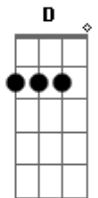

Cristiano Araújo - Me Apego

Tom: **D**
Intro: **Bm G E G**

Bm **D** **G**
A sua voz me segue junto ao som do vento
D
Teu cheiro me persegue, afio pelo ar
A
Em flashes te desenho em meu pensamento
Em
Até de olhos fechados vejo o seu olhar
D G A
Ah, o teu olhar...
Bm **G**
Quando acontece não tem pra que, nem porquê
E
Eu admito, me enlouqueço por você
G A

Não quero nem saber!

Riff:

Refrão:
D **A**
Quero de novo, todo dia, cada dia mais
Em
Eu me apaixono nas loucuras que a gente faz
Bm **A**
É nesse teu jeitinho que eu me apego bem facinho
D **A**
Quero de novo, todo dia, cada dia mais
Em
Eu me apaixono nas loucuras que a gente faz
G A **Bm**
É nesse teu jeitinho que eu me apego bem facinho

Acordes

© ukulele-chords.com