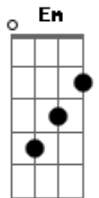

© ukulele-chords.com