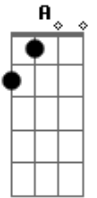

© ukulele-chords.com