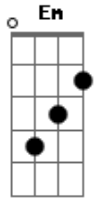

© ukulele-chords.com