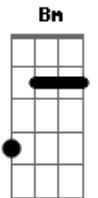

© ukulele-chords.com