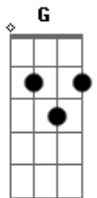

© ukulele-chords.com