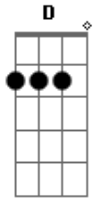

Cristiano Araújo - Me Apego

Tom: **D**
Intro: **Bm G E G**

Bm **D** **G**
A sua voz me segue junto ao som do vento
D
Teu cheiro me persegue, afio pelo ar
A
Em flashes te desenho em meu pensamento
Em
Até de olhos fechados vejo o seu olhar
D G A
Ah, o teu olhar...
Bm **G**
Quando acontece não tem pra que, nem porquê
E
Eu admito, me enlouqueço por você
G A

Não quero nem saber!

Riff:

Refrão:
D **A**
Quero de novo, todo dia, cada dia mais
Em
Eu me apaixono nas loucuras que a gente faz
Bm **A**
É nesse teu jeitinho que eu me apego bem facinho
D **A**
Quero de novo, todo dia, cada dia mais
Em
Eu me apaixono nas loucuras que a gente faz
G A **Bm**
É nesse teu jeitinho que eu me apego bem facinho

Acordes

© ukulele-chords.com