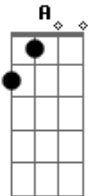

© ukulele-chords.com