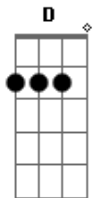

Cristiano Araújo - Me Apego

Tom: **D**
Intro: **Bm G E G**

Bm A sua voz me segue junto ao som do vento **G**
D Teu cheiro me persegue, afio pelo ar
A Em flashes te desenho em meu pensamento
Em Até de olhos fechados vejo o seu olhar
D G A Ah, o teu olhar...
Bm G Quando acontece não tem pra que, nem porquê
E Eu admito, me enlouqueço por você
G A

Não quero nem saber!

Riff:

Refrão:
D Quero de novo, todo dia, cada dia mais **A**
Em Eu me apaixono nas loucuras que a gente faz
Bm A É nesse teu jeitinho que eu me apego bem facinho
D A Quero de novo, todo dia, cada dia mais
Em Eu me apaixono nas loucuras que a gente faz
G A Bm É nesse teu jeitinho que eu me apego bem facinho

Acordes

© ukulele-chords.com