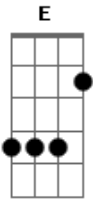

© ukulele-chords.com