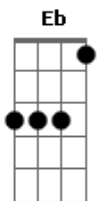

Cristiano Araújo - Já Te Desenhei

Tom: F
Intro: F C Bb Dm C

Solo:

F
Pra que fazer assim
Por que que não disfarça?
C
Se já chegou ao fim
Dm
Não ligo se me maltrata não
Bb
Porque amo você

G
Por todos os lugares
Eb
Me perco entre olhares
Bb
Querendo te encontrar
F
Preciso outra vez te ver
G
Às vezes falta o ar
Eb
Não sei nem respirar
Bb
Eu vou perdendo o chão
F A
Seu olhar é minha direção

G
Por todos os lugares
Eb
Me perco entre olhares
Bb
Querendo te encontrar
F
Preciso outra vez te ver
G
Às vezes falta o ar
Eb
Não sei nem respirar
Bb
Eu vou perdendo o chão
F A
Seu olhar é minha direção

Refrão 4x:
Dm
Eu morro por um beijo
Bb
Vivo pelo seu amor
F
Eu já te desenhei
C
Te invento se preciso for
Dm
Sua boca é meu céu
Bb
Seu corpo é o paraíso
F
Te amo no presente
C
No futuro eu quero estar contigo
(Dm Bb)

F
Te amo no presente
C
No futuro eu quero estar contigo Dm

Acordes

© ukulele-chords.com

© ukulele-chords.com

© ukulele-chords.com

© ukulele-chords.com

© ukulele-chords.com

© ukulele-chords.com