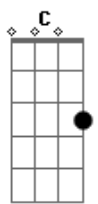

© ukulele-chords.com