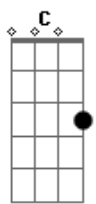

© ukulele-chords.com