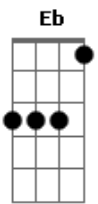

Cristiano Araújo - Já Te Desenhei

Tom: F
Intro: F C Bb Dm C

Solo:

F
Pra que fazer assim
Por que que não disfarça?
C
Se já chegou ao fim
Dm
Não ligo se me maltrata não
Bb
Porque amo você

G
Por todos os lugares
Eb
Me perco entre olhares
Bb
Querendo te encontrar
F
Preciso outra vez te ver
G
Às vezes falta o ar
Eb
Não sei nem respirar
Bb
Eu vou perdendo o chão
F A
Seu olhar é minha direção

G
Por todos os lugares
Eb
Me perco entre olhares
Bb
Querendo te encontrar
F
Preciso outra vez te ver
G
Às vezes falta o ar
Eb
Não sei nem respirar
Bb
Eu vou perdendo o chão
F A
Seu olhar é minha direção

Refrão 4x:
Dm
Eu morro por um beijo
Bb
Vivo pelo seu amor
F
Eu já te desenhei
C
Te invento se preciso for
Dm
Sua boca é meu céu
Bb
Seu corpo é o paraíso
F
Te amo no presente
C
No futuro eu quero estar contigo
(Dm Bb)

F
Te amo no presente
C
No futuro eu quero estar contigo Dm

Acordes

© ukulele-chords.com

© ukulele-chords.com

© ukulele-chords.com

© ukulele-chords.com

© ukulele-chords.com

© ukulele-chords.com