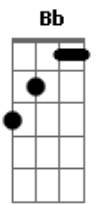

Cristiano Araújo - Já Te Desenhei

Tom: F
Intro: F C Bb Dm C

Solo:

F
Pra que fazer assim
Por que que não disfarça?
C
Se já chegou ao fim
Dm
Não ligo se me maltrata não
Bb
Porque amo você

G
Por todos os lugares
Eb
Me perco entre olhares
Bb
Querendo te encontrar
F
Preciso outra vez te ver
G
Às vezes falta o ar
Eb
Não sei nem respirar
Bb
Eu vou perdendo o chão
F A
Seu olhar é minha direção

G
Por todos os lugares
Eb
Me perco entre olhares
Bb
Querendo te encontrar
F
Preciso outra vez te ver
G
Às vezes falta o ar
Eb
Não sei nem respirar
Bb
Eu vou perdendo o chão
F A
Seu olhar é minha direção

Refrão 4x:
Dm
Eu morro por um beijo
Bb
Vivo pelo seu amor
F
Eu já te desenhei
C
Te invento se preciso for
Dm
Sua boca é meu céu
Bb
Seu corpo é o paraíso
F
Te amo no presente
C
No futuro eu quero estar contigo
(Dm Bb)

F
Te amo no presente
C Dm
No futuro eu quero estar contigo

Acordes

© ukulele-chords.com

© ukulele-chords.com

© ukulele-chords.com

© ukulele-chords.com

© ukulele-chords.com

© ukulele-chords.com