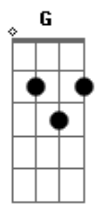

Cristiano Araújo - Já Te Desenhei

Tom: F
Intro: F C Bb Dm C

Solo:

F
Pra que fazer assim
Por que que não disfarça?
C
Se já chegou ao fim
Dm
Não ligo se me maltrata não
Bb
Porque amo você

G
Por todos os lugares
Eb
Me perco entre olhares
Bb
Querendo te encontrar
F
Preciso outra vez te ver
G
Às vezes falta o ar
Eb
Não sei nem respirar
Bb
Eu vou perdendo o chão
F A
Seu olhar é minha direção

G
Por todos os lugares
Eb
Me perco entre olhares
Bb
Querendo te encontrar
F
Preciso outra vez te ver
G
Às vezes falta o ar
Eb
Não sei nem respirar
Bb
Eu vou perdendo o chão
F A
Seu olhar é minha direção

Refrão 4x:
Dm
Eu morro por um beijo
Bb
Vivo pelo seu amor
F
Eu já te desenhei
C
Te invento se preciso for
Dm
Sua boca é meu céu
Bb
Seu corpo é o paraíso
F
Te amo no presente
C
No futuro eu quero estar contigo
(Dm Bb)

F
Te amo no presente
C
No futuro eu quero estar contigo Dm

Acordes

© ukulele-chords.com

© ukulele-chords.com

© ukulele-chords.com

© ukulele-chords.com

© ukulele-chords.com

© ukulele-chords.com