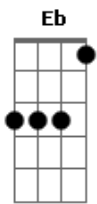

Cristiano Araújo - Já Te Desenhei

Tom: F
Intro: F C Bb Dm C

Solo:

F
Pra que fazer assim
Por que que não disfarça?
C
Se já chegou ao fim
Dm
Não ligo se me maltrata não
Bb
Porque amo você

G
Por todos os lugares
Eb
Me perco entre olhares
Bb
Querendo te encontrar
F
Preciso outra vez te ver
G
Às vezes falta o ar
Eb
Não sei nem respirar
Bb
Eu vou perdendo o chão
F A
Seu olhar é minha direção

G
Por todos os lugares
Eb
Me perco entre olhares
Bb
Querendo te encontrar
F
Preciso outra vez te ver
G
Às vezes falta o ar
Eb
Não sei nem respirar
Bb
Eu vou perdendo o chão
F A
Seu olhar é minha direção

Refrão 4x:
Dm
Eu morro por um beijo
Bb
Vivo pelo seu amor
F
Eu já te desenhei
C
Te invento se preciso for
Dm
Sua boca é meu céu
Bb
Seu corpo é o paraíso
F
Te amo no presente
C
No futuro eu quero estar contigo
(Dm Bb)

F
Te amo no presente
C
No futuro eu quero estar contigo Dm

Acordes

© ukulele-chords.com

© ukulele-chords.com

© ukulele-chords.com

© ukulele-chords.com

© ukulele-chords.com

© ukulele-chords.com