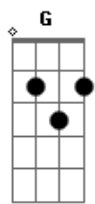

Cristiano Araújo - Já Te Desenhei

Tom: F
Intro: F C Bb Dm C

Solo:

F
Pra que fazer assim
Por que que não disfarça?
C
Se já chegou ao fim
Dm
Não ligo se me maltrata não
Bb
Porque amo você

G
Por todos os lugares
Eb
Me perco entre olhares
Bb
Querendo te encontrar
F
Preciso outra vez te ver
G
Às vezes falta o ar
Eb
Não sei nem respirar
Bb
Eu vou perdendo o chão
F A
Seu olhar é minha direção

G
Por todos os lugares
Eb
Me perco entre olhares
Bb
Querendo te encontrar
F
Preciso outra vez te ver
G
Às vezes falta o ar
Eb
Não sei nem respirar
Bb
Eu vou perdendo o chão
F A
Seu olhar é minha direção

Refrão 4x:
Dm
Eu morro por um beijo
Bb
Vivo pelo seu amor
F
Eu já te desenhei
C
Te invento se preciso for
Dm
Sua boca é meu céu
Bb
Seu corpo é o paraíso
F
Te amo no presente
C
No futuro eu quero estar contigo
(Dm Bb)

F
Te amo no presente
C
No futuro eu quero estar contigo Dm

Acordes

© ukulele-chords.com

© ukulele-chords.com

© ukulele-chords.com

© ukulele-chords.com

© ukulele-chords.com

© ukulele-chords.com