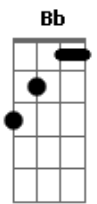

Cristiano Araújo - Já Te Desenhei

Tom: F
Intro: F C Bb Dm C

Solo:

F
Pra que fazer assim
Por que que não disfarça?
C
Se já chegou ao fim
Dm
Não ligo se me maltrata não
Bb
Porque amo você

G
Por todos os lugares
Eb
Me perco entre olhares
Bb
Querendo te encontrar
F
Preciso outra vez te ver
G
Às vezes falta o ar
Eb
Não sei nem respirar
Bb
Eu vou perdendo o chão
F A
Seu olhar é minha direção

G
Por todos os lugares
Eb
Me perco entre olhares
Bb
Querendo te encontrar
F
Preciso outra vez te ver
G
Às vezes falta o ar
Eb
Não sei nem respirar
Bb
Eu vou perdendo o chão
F A
Seu olhar é minha direção

Refrão 4x:
Dm
Eu morro por um beijo
Bb
Vivo pelo seu amor
F
Eu já te desenhei
C
Te invento se preciso for
Dm
Sua boca é meu céu
Bb
Seu corpo é o paraíso
F
Te amo no presente
C
No futuro eu quero estar contigo
(Dm Bb)

F
Te amo no presente
C
No futuro eu quero estar contigo Dm

Acordes

© ukulele-chords.com

© ukulele-chords.com

© ukulele-chords.com

© ukulele-chords.com

© ukulele-chords.com

© ukulele-chords.com