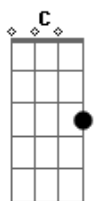

© ukulele-chords.com