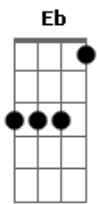

Cristiano Araújo - Já Te Desenhei

Tom: F
Intro: F C Bb Dm C

Solo:

F
Pra que fazer assim
Por que que não disfarça?
C
Se já chegou ao fim
Dm
Não ligo se me maltrata não
Bb
Porque amo você

G
Por todos os lugares
Eb
Me perco entre olhares
Bb
Querendo te encontrar
F
Preciso outra vez te ver
G
Às vezes falta o ar
Eb
Não sei nem respirar
Bb
Eu vou perdendo o chão
F A
Seu olhar é minha direção

G
Por todos os lugares
Eb
Me perco entre olhares
Bb
Querendo te encontrar
F
Preciso outra vez te ver
G
Às vezes falta o ar
Eb
Não sei nem respirar
Bb
Eu vou perdendo o chão
F A
Seu olhar é minha direção

Refrão 4x:
Dm
Eu morro por um beijo
Bb
Vivo pelo seu amor
F
Eu já te desenhei
C
Te invento se preciso for
Dm
Sua boca é meu céu
Bb
Seu corpo é o paraíso
F
Te amo no presente
C
No futuro eu quero estar contigo
(Dm Bb)

F
Te amo no presente
C Dm
No futuro eu quero estar contigo

Acordes

© ukulele-chords.com

© ukulele-chords.com

© ukulele-chords.com

© ukulele-chords.com

© ukulele-chords.com

© ukulele-chords.com