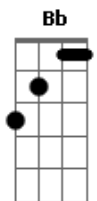

G
Por todos os lugares
Eb
Me perco entre olhares
Bb
Querendo te encontrar
F
Preciso outra vez te ver
G
Às vezes falta o ar
Eb
Não sei nem respirar
Bb
Eu vou perdendo o chão
F A
Seu olhar é minha direção

Refrão 4x:
Dm
Eu morro por um beijo
Bb
Vivo pelo seu amor
F
Eu já te desenhei
C
Te invento se preciso for
Dm
Sua boca é meu céu
Bb
Seu corpo é o paraíso
F
Te amo no presente
C
No futuro eu quero estar contigo
(Dm Bb)

F
Te amo no presente
C
No futuro eu quero estar contigo Dm

Acordes

© ukulele-chords.com

© ukulele-chords.com

© ukulele-chords.com

© ukulele-chords.com

© ukulele-chords.com

© ukulele-chords.com