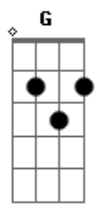

Cristiano Araújo - Já Te Desenhei

Tom: F
Intro: F C Bb Dm C

Solo:

F
Pra que fazer assim
Por que que não disfarça?
C
Se já chegou ao fim
Dm
Não ligo se me maltrata não
Bb
Porque amo você

G
Por todos os lugares
Eb
Me perco entre olhares
Bb
Querendo te encontrar
F
Preciso outra vez te ver
G
Às vezes falta o ar
Eb
Não sei nem respirar
Bb
Eu vou perdendo o chão
F A
Seu olhar é minha direção

G
Por todos os lugares
Eb
Me perco entre olhares
Bb
Querendo te encontrar
F
Preciso outra vez te ver
G
Às vezes falta o ar
Eb
Não sei nem respirar
Bb
Eu vou perdendo o chão
F A
Seu olhar é minha direção

Refrão 4x:
Dm
Eu morro por um beijo
Bb
Vivo pelo seu amor
F
Eu já te desenhei
C
Te invento se preciso for
Dm
Sua boca é meu céu
Bb
Seu corpo é o paraíso
F
Te amo no presente
C
No futuro eu quero estar contigo
(Dm Bb)

F
Te amo no presente
C Dm
No futuro eu quero estar contigo

Acordes

© ukulele-chords.com

© ukulele-chords.com

© ukulele-chords.com

© ukulele-chords.com

© ukulele-chords.com

© ukulele-chords.com