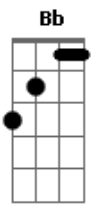

Cristiano Araújo - Já Te Desenhei

Tom: F
Intro: F C Bb Dm C

Solo:

F
Pra que fazer assim
Por que que não disfarça?
C
Se já chegou ao fim
Dm
Não ligo se me maltrata não
Bb
Porque amo você

G
Por todos os lugares
Eb
Me perco entre olhares
Bb
Querendo te encontrar
F
Preciso outra vez te ver
G
Às vezes falta o ar
Eb
Não sei nem respirar
Bb
Eu vou perdendo o chão
F A
Seu olhar é minha direção

G
Por todos os lugares
Eb
Me perco entre olhares
Bb
Querendo te encontrar
F
Preciso outra vez te ver
G
Às vezes falta o ar
Eb
Não sei nem respirar
Bb
Eu vou perdendo o chão
F A
Seu olhar é minha direção

Refrão 4x:
Dm
Eu morro por um beijo
Bb
Vivo pelo seu amor
F
Eu já te desenhei
C
Te invento se preciso for
Dm
Sua boca é meu céu
Bb
Seu corpo é o paraíso
F
Te amo no presente
C
No futuro eu quero estar contigo
(Dm Bb)

F
Te amo no presente
C
No futuro eu quero estar contigo Dm

Acordes

© ukulele-chords.com

© ukulele-chords.com

© ukulele-chords.com

© ukulele-chords.com

© ukulele-chords.com

© ukulele-chords.com