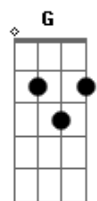

Cristiano Araújo - Já Te Desenhei

Tom: F
Intro: F C Bb Dm C

Solo:

F
Pra que fazer assim
Por que que não disfarça?
C
Se já chegou ao fim
Dm
Não ligo se me maltrata não
Bb
Porque amo você

G
Por todos os lugares
Eb
Me perco entre olhares
Bb
Querendo te encontrar
F
Preciso outra vez te ver
G
Às vezes falta o ar
Eb
Não sei nem respirar
Bb
Eu vou perdendo o chão
F A
Seu olhar é minha direção

G
Por todos os lugares
Eb
Me perco entre olhares
Bb
Querendo te encontrar
F
Preciso outra vez te ver
G
Às vezes falta o ar
Eb
Não sei nem respirar
Bb
Eu vou perdendo o chão
F A
Seu olhar é minha direção

Refrão 4x:
Dm
Eu morro por um beijo
Bb
Vivo pelo seu amor
F
Eu já te desenhei
C
Te invento se preciso for
Dm
Sua boca é meu céu
Bb
Seu corpo é o paraíso
F
Te amo no presente
C
No futuro eu quero estar contigo
(Dm Bb)

F
Te amo no presente
C
No futuro eu quero estar contigo Dm

Acordes

© ukulele-chords.com

© ukulele-chords.com

© ukulele-chords.com

© ukulele-chords.com

© ukulele-chords.com

© ukulele-chords.com