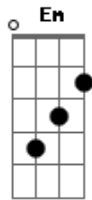

© ukulele-chords.com