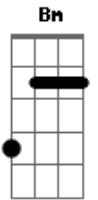

© ukulele-chords.com