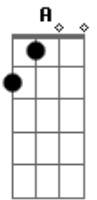

© ukulele-chords.com