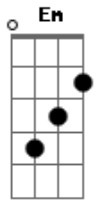

© ukulele-chords.com