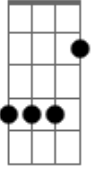

E

© ukulele-chords.com