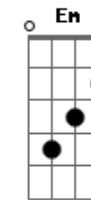

© ukulele-chords.com