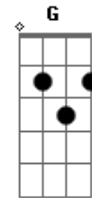

© ukulele-chords.com