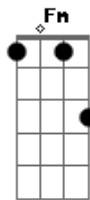

F E
Ela quis o amor que um dia você jogou fora

C G
Foi ela quem pegou na minha mão quando você soltou

F
Foi ela quem me aceitou do jeito que eu sou

Fm
Do jeito que você deixou

C G
Foi ela quem me ajudou a levantar quando eu caí

F
Foi ela quem enxugou as minhas lágrimas, me fez sorrir

Fm
Ela me aceitou do jeito que eu sou

C
E é com ela que eu estou

Acordes

© ukulele-chords.com

© ukulele-chords.com

© ukulele-chords.com

© ukulele-chords.com