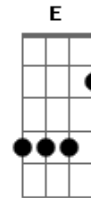

© ukulele-chords.com