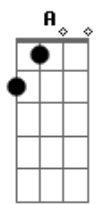

Cristiano Araújo - Cê Que Sabe

Tom: **A**

Primeira Parte:

A **E**
O que temos pra hoje é saudade
D
Mas qual de nós vai procurar
F **G**
Um pretexto, um motivo pra voltar

A **E**
Foi ontem mas eu já sinto vontade
D
Das bocas juntas e o calor
F **G**
Do nosso lugarzinho de amor

Segunda Parte:

A
Já é tarde, tá frio
E
É noite, eu sozinho
D
Minhas mãos tão comichando pra ligar
F **G**
Final 1504 pra falar

Refrão:

A **E** **Bm**
Ôuô, Cê que sabe, amor
D
Se a gente fica junto ou dá um tempo
E
Mesmo assim eu te espero, te espero
A **E** **Bm**
Ôuô, Cê que sabe, amor
D
Nossa relação tem tudo pra dar certo
E
Nós já estamos tão perto, tão perto
A **E** **Bm** **D** **E**
Coração

Repete a Segunda Parte:

A
Já é tarde, tá frio
E
É noite, eu sozinho
D
Minhas mãos tão comichando pra ligar
F **G**
Final 1504 pra falar

Refrão Final:

A **E** **Bm**
Ôuô, Cê que sabe, amor
D
Se a gente fica junto ou dá um tempo
E
Mesmo assim eu te espero, te espero
A **E** **Bm**
Ôuô, Cê que sabe, amor
D
Nossa relação tem tudo pra dar certo
E
Nós já estamos tão perto, tão perto
A **E** **Bm**
Coração
D
Nossa relação tem tudo pra dar certo
E
Nós já estamos tão perto, tão perto
A
O que temos pra hoje é saudade

Acordes

© ukulele-chords.com