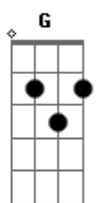

© ukulele-chords.com