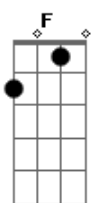

© ukulele-chords.com