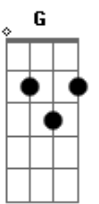

© ukulele-chords.com