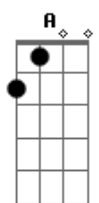

Cristiano Araújo - Cê Que Sabe

Tom: **A**

Primeira Parte:

A **E**
O que temos pra hoje é saudade
D
Mas qual de nós vai procurar
F **G**
Um pretexto, um motivo pra voltar

A **E**
Foi ontem mas eu já sinto vontade
D
Das bocas juntas e o calor
F **G**
Do nosso lugarzinho de amor

Segunda Parte:

A
Já é tarde, tá frio
E
É noite, eu sozinho
D
Minhas mãos tão comichando pra ligar
F **G**
Final 1504 pra falar

Refrão:

A **E** **Bm**
Ôuô, Cê que sabe, amor
D
Se a gente fica junto ou dá um tempo
E
Mesmo assim eu te espero, te espero
A **E** **Bm**
Ôuô, Cê que sabe, amor
D
Nossa relação tem tudo pra dar certo
E
Nós já estamos tão perto, tão perto
A **E** **Bm** **D** **E**
Coração

Repete a Segunda Parte:

A
Já é tarde, tá frio
E
É noite, eu sozinho
D
Minhas mãos tão comichando pra ligar
F **G**
Final 1504 pra falar

Refrão Final:

A **E** **Bm**
Ôuô, Cê que sabe, amor
D
Se a gente fica junto ou dá um tempo
E
Mesmo assim eu te espero, te espero
A **E** **Bm**
Ôuô, Cê que sabe, amor
D
Se a gente fica junto ou dá um tempo
E
Mesmo assim eu te espero, te espero
A **E** **Bm**
Ôuô, Cê que sabe, amor
D
Nossa relação tem tudo pra dar certo
E
Nós já estamos tão perto, tão perto
A **E** **Bm**
Coração
D
Nossa relação tem tudo pra dar certo
E
Nós já estamos tão perto, tão perto
A
O que temos pra hoje é saudade

Acordes

© ukulele-chords.com